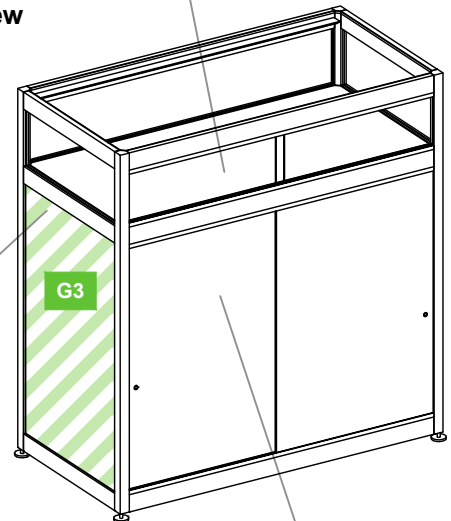

SSBO750

Tischvitrine mit Glasaufsatz Table showcase with glass top

1000 x 500

Ansicht Front/ Front view

GRAFIKMASSE/GRAPHIC SIZES

	Breite/Width	Höhe/Height
G1	455 mm*	725 mm*
G2	950 mm*	725 mm*
G3	455 mm*	725 mm*

* plus Beschnittzugabe umlaufend 10 mm
* supply an addition for bleed 10 mm on all sides

B = Breite | Width
H = Höhe | Height
T = Tiefe | Depth

Draufsicht/ Top view

Plattenmaß | Panel size B = 970, T = 475 mm

Rückansicht/ Back view

Plattenmaß | Panel size B = 469, H = 745 mm
Grafikmaß | Graphic size B = 455, H = 725 mm

Ansicht Front/ Front view

Schiebetür/sliding door
Platten Maß / panel size
B= 490, H= 720mm
Lichtes Maß / visible size
B= 950, H= 700mm
Überlappung/overlap 30mm

Plattenmaß | Panel size B = 964, H = 745 mm
Grafikmaß | Graphic size B = 950, H = 725 mm