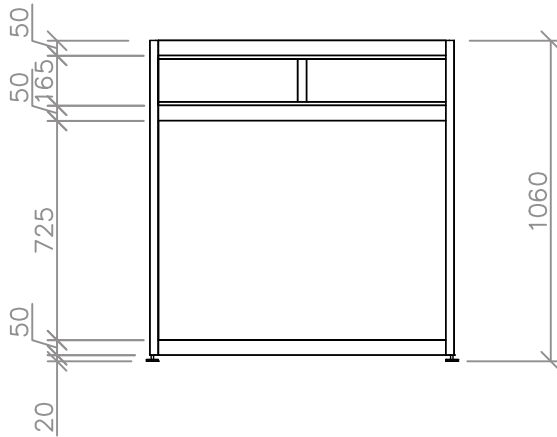

SSBO750

Tischvitrine mit Glasaufsatz Table showcase with glass top

1000 x 500

Ansicht Front/ Front view

GRAFIKMASSE/GRAPHIC SIZES

	Breite/Width	Höhe/Height
G1	455 mm*	725 mm*
G2	950 mm*	725 mm*
G3	455 mm*	725 mm*

* plus Beschnittzugabe umlaufend 10 mm
* supply an addition for bleed 10 mm on all sides

B = Breite | Width
H = Höhe | Height
T = Tiefe | Depth

Draufsicht/ Top view

Plattenmaß | Panel size B = 970, T = 475 mm

Rückansicht/ Back view

Plattenmaß | Panel size B = 469, H = 745 mm
Grafikmaß | Graphic size B = 455, H = 725 mm

Ansicht Front/ Front view

Schiebetür/sliding door
Platten Maß / panel size
B= 490, H= 720mm
Lichtes Maß / visible size
B= 950, H= 700mm
Überlappung/overlap 30mm

Plattenmaß | Panel size B = 964, H = 745 mm
Grafikmaß | Graphic size B = 950, H = 725 mm