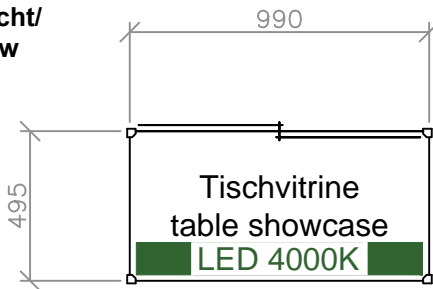

SSBO750

Tischvitrine mit Glasaufsatz Table showcase with glass top

1000 x 500

Ansicht Front/ Front view

GRAFIKMASSE/GRAPHIC SIZES

	Breite/Width	Höhe/Height
G1	455 mm*	725 mm*
G2	950 mm*	725 mm*
G3	455 mm*	725 mm*

* plus Beschnittzugabe umlaufend 10 mm
* supply an addition for bleed 10 mm on all sides

B = Breite | Width
H = Höhe | Height
T = Tiefe | Depth

Draufsicht/ Top view

Plattenmaß | Panel size B = 970, T = 475 mm

Rückansicht/ Back view

Plattenmaß | Panel size B = 469, H = 745 mm
Grafikmaß | Graphic size B = 455, H = 725 mm

Ansicht Front/ Front view

Schiebetür/sliding door
Platten Maß / panel size
B= 490, H= 720mm
Lichtes Maß / visible size
B= 950, H= 700mm
Überlappung/overlap 30mm

Plattenmaß | Panel size B = 964, H = 745 mm
Grafikmaß | Graphic size B = 950, H = 725 mm