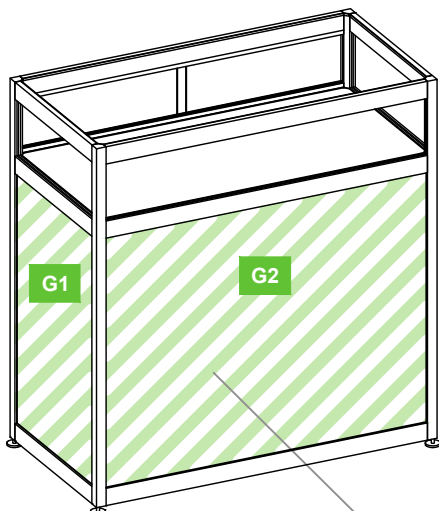

SSBO750

Tischvitrine mit Glasaufsatz Table showcase with glass top

1000 x 500

Ansicht Front/ Front view

GRAFIKMASSE/GRAPHIC SIZES

	Breite/Width	Höhe/Height
G1	455 mm*	725 mm*
G2	950 mm*	725 mm*
G3	455 mm*	725 mm*

* plus Beschnittzugabe umlaufend 10 mm
* supply an addition for bleed 10 mm on all sides

B = Breite | Width
H = Höhe | Height
T = Tiefe | Depth

Draufsicht/ Top view

Plattenmaß | Panel size B = 970, T = 475 mm

Rückansicht/ Back view

Plattenmaß | Panel size B = 469, H = 745 mm
Grafikmaß | Graphic size B = 455, H = 725 mm

Ansicht Front/ Front view

Schiebetür/sliding door
Platten Maß / panel size
B= 490, H= 720mm
Lichtes Maß / visible size
B= 950, H= 700mm
Überlappung/overlap 30mm

Plattenmaß | Panel size B = 964, H = 745 mm
Grafikmaß | Graphic size B = 950, H = 725 mm