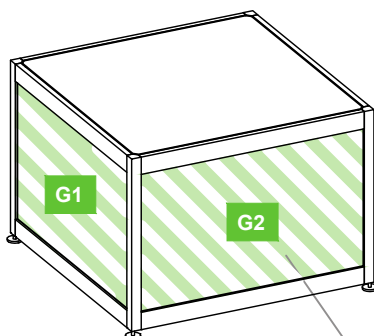

SSBO195
Dekopodest Octanorm
Decoration pedestal Octanorm
700 x 700 +500mm

**Ansicht Front/
Front view**

**Draufsicht/
Top view**

**Ansicht Front/
Front view**

Plattenmaß | Panel size B = 674, H = 420 mm
 Grafikmaß | Graphic size B = 660, H = 400 mm

Plattenmaß | Panel size B = 674, H = 420 mm
 Grafikmaß | Graphic size B = 660, H = 400 mm

| GRAFIKMASSE/GRAPHIC SIZES | | |
|---------------------------|--------------|-------------|
| | Breite/Width | Höhe/Height |
| G1 | 660 mm* | 400 mm* |
| G2 | 660 mm* | 400 mm* |
| G3 | 660 mm* | 400 mm* |
| G4 | 660 mm* | 400 mm* |

* plus Beschnittzugabe umlaufend 10 mm
 * supply an addition for bleed 10 mm on all sides

B = Breite | Width
 H = Höhe | Height
 T = Tiefe | Depth

**Rückansicht/
Back view**