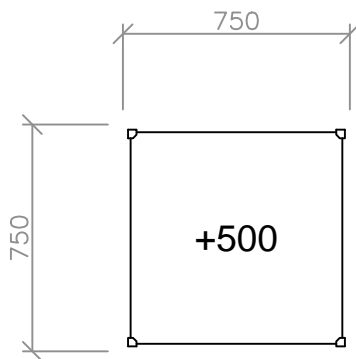

SSBO195
Dekopodest Octanorm
Decoration pedestal Octanorm
700 x 700 +500mm

**Ansicht Front/
Front view**

**Draufsicht/
Top view**

**Ansicht Front/
Front view**

Plattenmaß | Panel size B = 674, H = 420 mm
 Grafikmaß | Graphic size B = 660, H = 400 mm

Plattenmaß | Panel size B = 674, H = 420 mm
 Grafikmaß | Graphic size B = 660, H = 400 mm

| GRAFIKMASSE/GRAPHIC SIZES | | |
|---------------------------|--------------|-------------|
| | Breite/Width | Höhe/Height |
| G1 | 660 mm* | 400 mm* |
| G2 | 660 mm* | 400 mm* |
| G3 | 660 mm* | 400 mm* |
| G4 | 660 mm* | 400 mm* |

* plus Beschnittzugabe umlaufend 10 mm
 * supply an addition for bleed 10 mm on all sides

B = Breite | Width
 H = Höhe | Height
 T = Tiefe | Depth

**Rückansicht/
Back view**