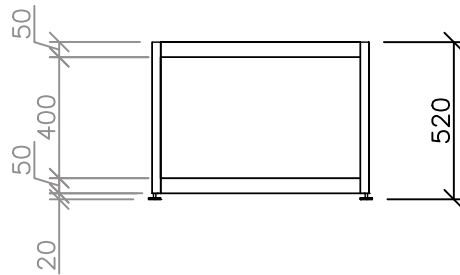

SSBO195
Dekopodest Octanorm
Decoration pedestal Octanorm
700 x 700 +500mm

**Ansicht Front/
Front view**

**Draufsicht/
Top view**

**Ansicht Front/
Front view**

Plattenmaß | Panel size B = 674, H = 420 mm
 Grafikmaß | Graphic size B = 660, H = 400 mm

Plattenmaß | Panel size B = 674, H = 420 mm
 Grafikmaß | Graphic size B = 660, H = 400 mm

| GRAFIKMASSE/GRAPHIC SIZES | | |
|---------------------------|--------------|-------------|
| | Breite/Width | Höhe/Height |
| G1 | 660 mm* | 400 mm* |
| G2 | 660 mm* | 400 mm* |
| G3 | 660 mm* | 400 mm* |
| G4 | 660 mm* | 400 mm* |

* plus Beschnittzugabe umlaufend 10 mm
 * supply an addition for bleed 10 mm on all sides

B = Breite | Width
 H = Höhe | Height
 T = Tiefe | Depth

**Rückansicht/
Back view**