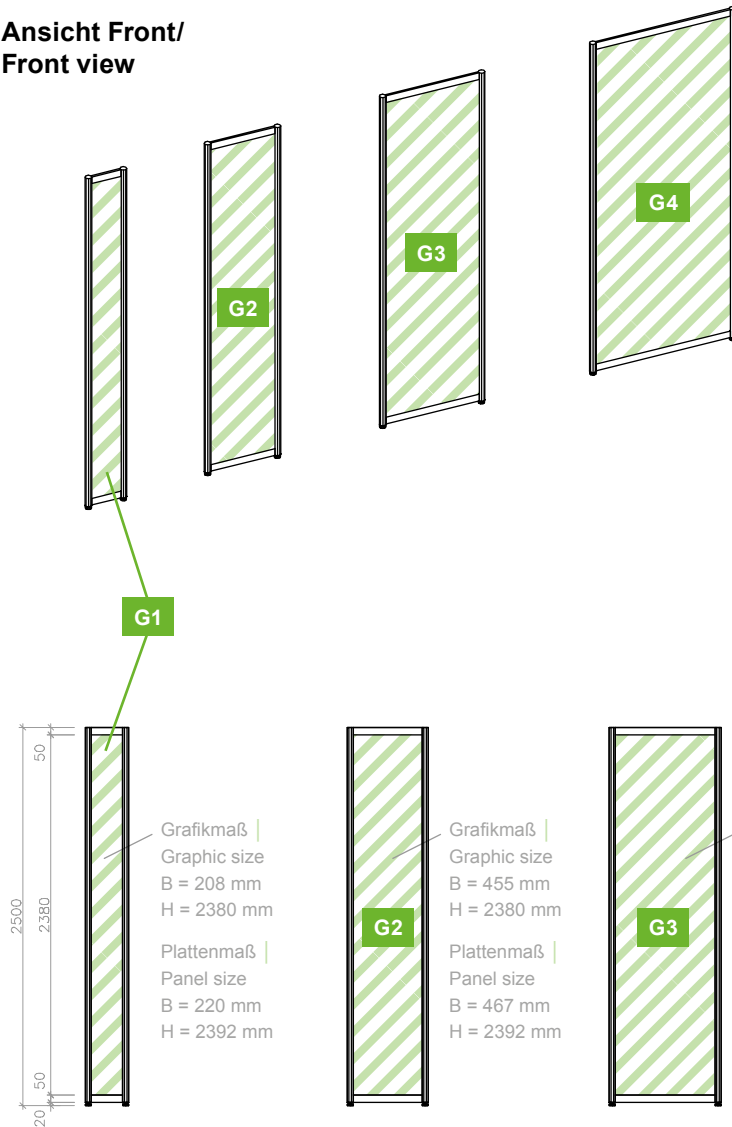

SSBMPO920

Wandelement H 2500 (Octanorm)
Wall element H 2500 (Octanorm)

**Ansicht Front/
Front view**

GRAFIKMASSE/GRAPHIC SIZES		
	Breite/Width	Höhe/Height
G1	208 mm*	2380 mm*
G2	455 mm*	2380 mm*
G3	660 mm*	2380 mm*
G4	950 mm*	2380 mm*

* plus Beschnittzugabe umlaufend 10 mm
 * supply an addition for bleed 10 mm on all sides

B = Breite | Width
 H = Höhe | Height
 T = Tiefe | Depth

**Draufsicht/
Top view**

Wandelement | Wall element
 B = 248 mm
 H = 2500 mm

Wandelement | Wall element
 B = 495 mm
 H = 2500 mm

Wandelement | Wall element
 B = 700 mm
 H = 2500 mm

Wandelement | Wall element
 B = 990 mm
 H = 2500 mm

SSBMPA230

Falldür, abschließbar, weiß
Folding door, lockable, white

GRAFIKMASSE/GRAPHIC SIZES	
Breite/Width	Höhe/Height
G1 950 mm*	358 mm*
* plus Beschnittzugabe umlaufend 10 mm * supply an addition for bleed 10 mm on all sides	

**Ansicht Front/
 Front view**

B = Breite | Width
 H = Höhe | Height
 T = Tiefe | Depth