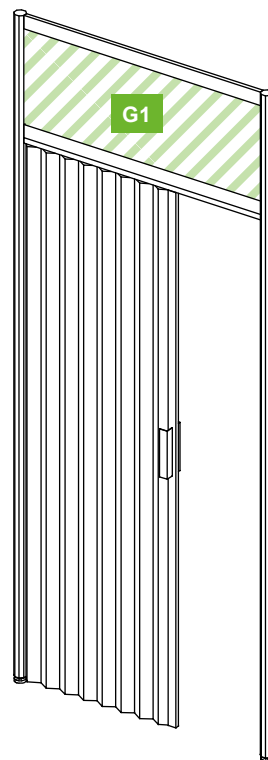

SSBMPO920

Wandelement H 2500 (Octanorm)
Wall element H 2500 (Octanorm)

**Ansicht Front/
Front view**

GRAFIKMASSE/GRAPHIC SIZES		
	Breite/Width	Höhe/Height
G1	208 mm*	2380 mm*
G2	455 mm*	2380 mm*
G3	660 mm*	2380 mm*
G4	950 mm*	2380 mm*

* plus Beschnittzugabe umlaufend 10 mm
 * supply an addition for bleed 10 mm on all sides

B = Breite | Width
 H = Höhe | Height
 T = Tiefe | Depth

**Draufsicht/
Top view**

Wandelement | Wall element
 B = 248 mm
 H = 2500 mm

Wandelement | Wall element
 B = 495 mm
 H = 2500 mm

Wandelement | Wall element
 B = 700 mm
 H = 2500 mm

Wandelement | Wall element
 B = 990 mm
 H = 2500 mm

SSBMPA230

Falldür, abschließbar, weiß
Folding door, lockable, white

GRAFIKMASSE/GRAPHIC SIZES	
Breite/Width	Höhe/Height
G1 950 mm*	358 mm*
* plus Beschnittzugabe umlaufend 10 mm * supply an addition for bleed 10 mm on all sides	

**Ansicht Front/
 Front view**

B = Breite | Width
 H = Höhe | Height
 T = Tiefe | Depth