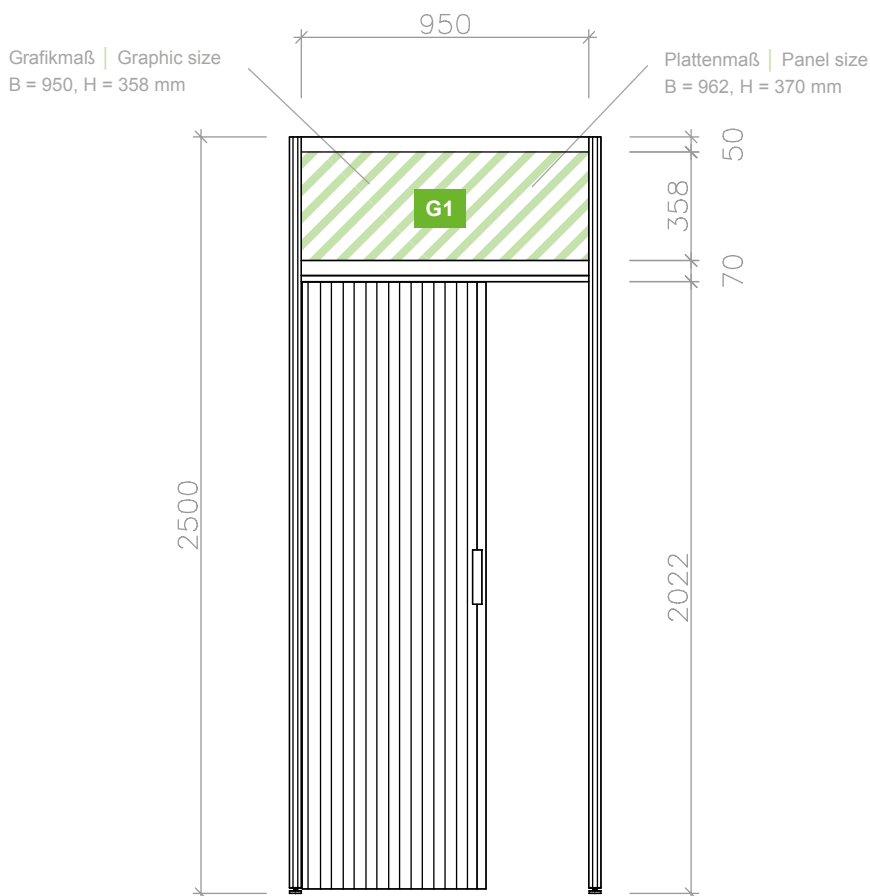

SSBMPO920

Wandelement H 2500 (Octanorm)
Wall element H 2500 (Octanorm)

**Ansicht Front/
Front view**

GRAFIKMASSE/GRAPHIC SIZES		
	Breite/Width	Höhe/Height
G1	208 mm*	2380 mm*
G2	455 mm*	2380 mm*
G3	660 mm*	2380 mm*
G4	950 mm*	2380 mm*

* plus Beschnittzugabe umlaufend 10 mm
 * supply an addition for bleed 10 mm on all sides

B = Breite | Width
 H = Höhe | Height
 T = Tiefe | Depth

**Draufsicht/
Top view**

Wandelement | Wall element
 B = 248 mm
 H = 2500 mm

Wandelement | Wall element
 B = 495 mm
 H = 2500 mm

Wandelement | Wall element
 B = 700 mm
 H = 2500 mm

Wandelement | Wall element
 B = 990 mm
 H = 2500 mm

SSBMPA230

Falldür, abschließbar, weiß
Folding door, lockable, white

GRAFIKMASSE/GRAPHIC SIZES	
Breite/Width	Höhe/Height
G1 950 mm*	358 mm*
* plus Beschnittzugabe umlaufend 10 mm * supply an addition for bleed 10 mm on all sides	

**Ansicht Front/
 Front view**

B = Breite | Width
 H = Höhe | Height
 T = Tiefe | Depth