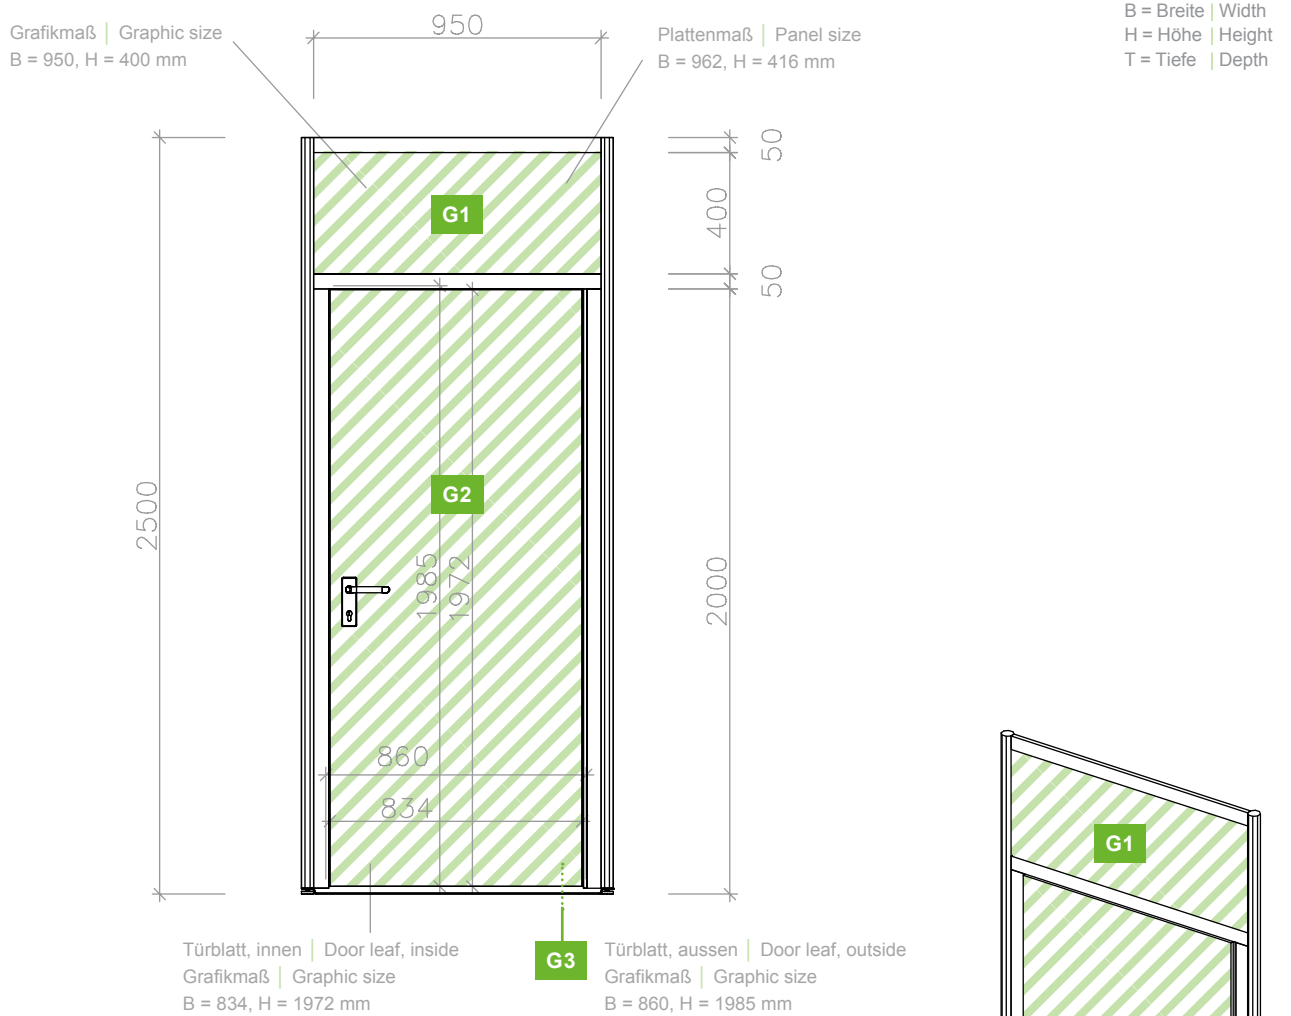

**Ansicht Front/
Front view**