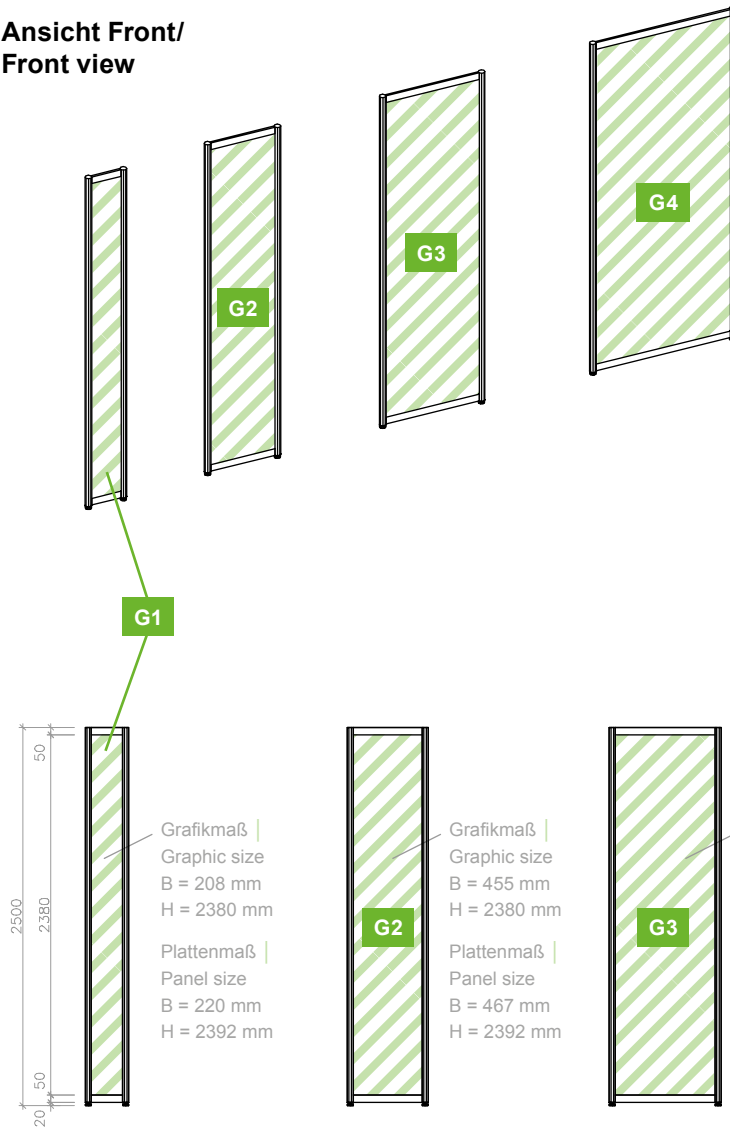

SSBMPO920

**Wandelement H 2500 (Octanorm)**  
**Wall element H 2500 (Octanorm)**

**Ansicht Front/  
Front view**

GRAFIKMASSE/GRAPHIC SIZES		
	Breite/Width	Höhe/Height
<b>G1</b>	208 mm*	2380 mm*
<b>G2</b>	455 mm*	2380 mm*
<b>G3</b>	660 mm*	2380 mm*
<b>G4</b>	950 mm*	2380 mm*

\* plus Beschnittzugabe umlaufend 10 mm  
 \* supply an addition for bleed 10 mm on all sides

B = Breite | Width  
 H = Höhe | Height  
 T = Tiefe | Depth

**Draufsicht/  
Top view**

Wandelement | Wall element  
 B = 248 mm  
 H = 2500 mm

Wandelement | Wall element  
 B = 495 mm  
 H = 2500 mm

Wandelement | Wall element  
 B = 700 mm  
 H = 2500 mm

Wandelement | Wall element  
 B = 990 mm  
 H = 2500 mm

SSBMPA240

**Holztür, abschließbar, weiß**  
**Wooden door, lockable, white**

GRAFIKMASSE/GRAPHIC SIZES		
	Breite/Width	Höhe/Height
<b>G1</b>	950 mm*	400 mm*
<b>G2</b>	834 mm*	1972 mm*
<b>G3</b>	860 mm*	1985 mm*

\* plus Beschnittzugabe umlaufend 10 mm  
 \* supply an addition for bleed 10 mm on all sides