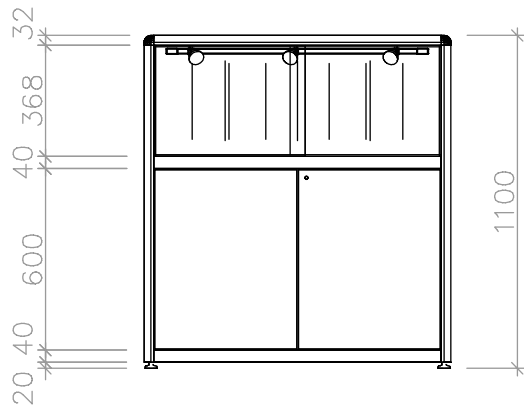

SSBMPO750

**Tischvitrine mit Glasaufsatz (Octanorm)**  
**Table showcase with glass top (Octanorm)**

**Ansicht Front/  
Front view**

GRAFIKMASSE/GRAPHIC SIZES		
	Breite/Width	Höhe/Height
<b>G1</b>	949 mm*	599 mm*
<b>G2</b>	454 mm*	599 mm*
<b>G3</b>	454 mm*	599 mm*

\* plus Beschnittzugabe umlaufend 10 mm  
 \* supply an addition for bleed 10 mm on all sides

B = Breite | Width  
 H = Höhe | Height  
 T = Tiefe | Depth

**Draufsicht/  
Top view**

**Rückansicht/  
Back view**

Plattenmaß | Panel size  
 Grafikmaß | Graphic size  
 B = 949 mm, H = 599 mm

Plattenmaß | Panel size  
 Grafikmaß | Graphic size  
 B = 454 mm, H = 599 mm