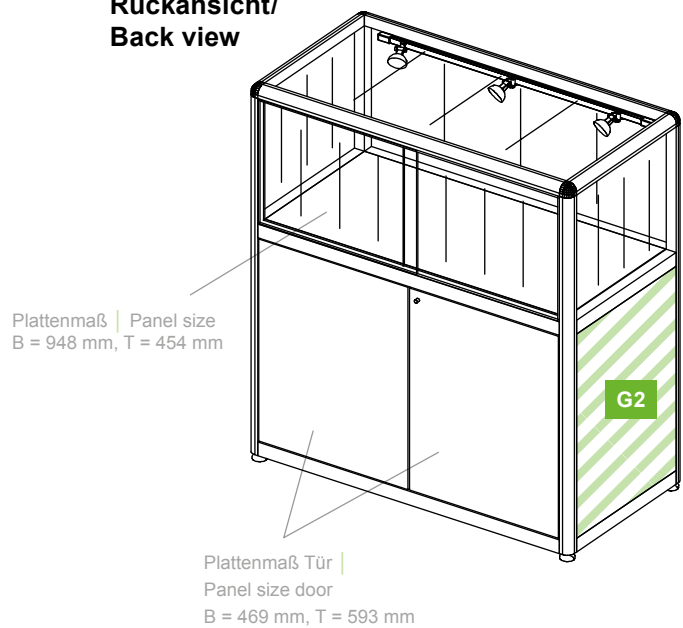

SSBMPO750

**Tischvitrine mit Glasaufsatz (Octanorm)**  
**Table showcase with glass top (Octanorm)**

**Ansicht Front/  
Front view**

GRAFIKMASSE/GRAPHIC SIZES		
	Breite/Width	Höhe/Height
<b>G1</b>	949 mm*	599 mm*
<b>G2</b>	454 mm*	599 mm*
<b>G3</b>	454 mm*	599 mm*

\* plus Beschnittzugabe umlaufend 10 mm  
 \* supply an addition for bleed 10 mm on all sides

B = Breite | Width  
 H = Höhe | Height  
 T = Tiefe | Depth

**Draufsicht/  
Top view**

**Rückansicht/  
Back view**

Plattenmaß | Panel size  
 Grafikmaß | Graphic size  
 B = 949 mm, H = 599 mm

Plattenmaß | Panel size  
 Grafikmaß | Graphic size  
 B = 454 mm, H = 599 mm