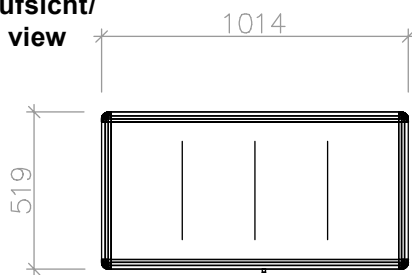

SSBMPO750

**Tischvitrine mit Glasaufsatz (Octanorm)**  
**Table showcase with glass top (Octanorm)**

**Ansicht Front/  
Front view**

GRAFIKMASSE/GRAPHIC SIZES		
	Breite/Width	Höhe/Height
<b>G1</b>	949 mm*	599 mm*
<b>G2</b>	454 mm*	599 mm*
<b>G3</b>	454 mm*	599 mm*

\* plus Beschnittzugabe umlaufend 10 mm  
 \* supply an addition for bleed 10 mm on all sides

B = Breite | Width  
 H = Höhe | Height  
 T = Tiefe | Depth

**Draufsicht/  
Top view**

**Rückansicht/  
Back view**

Plattenmaß | Panel size  
 Grafikmaß | Graphic size  
 B = 949 mm, H = 599 mm

Plattenmaß | Panel size  
 Grafikmaß | Graphic size  
 B = 454 mm, H = 599 mm