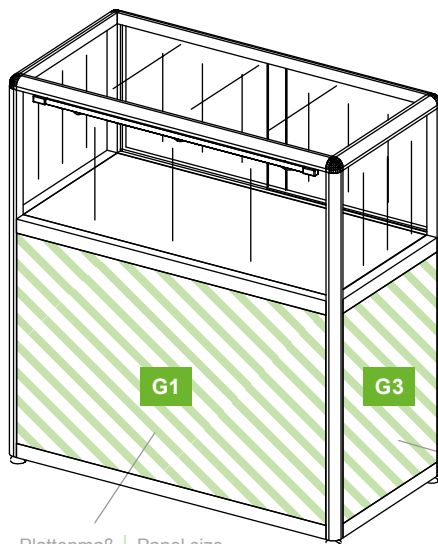

SSBMPO750

**Tischvitrine mit Glasaufsatz (Octanorm)**  
**Table showcase with glass top (Octanorm)**

**Ansicht Front/  
Front view**

GRAFIKMASSE/GRAPHIC SIZES		
	Breite/Width	Höhe/Height
<b>G1</b>	949 mm*	599 mm*
<b>G2</b>	454 mm*	599 mm*
<b>G3</b>	454 mm*	599 mm*

\* plus Beschnittzugabe umlaufend 10 mm  
 \* supply an addition for bleed 10 mm on all sides

B = Breite | Width  
 H = Höhe | Height  
 T = Tiefe | Depth

**Draufsicht/  
Top view**

**Rückansicht/  
Back view**

Plattenmaß | Panel size  
 Grafikmaß | Graphic size  
 B = 949 mm, H = 599 mm

Plattenmaß | Panel size  
 Grafikmaß | Graphic size  
 B = 454 mm, H = 599 mm