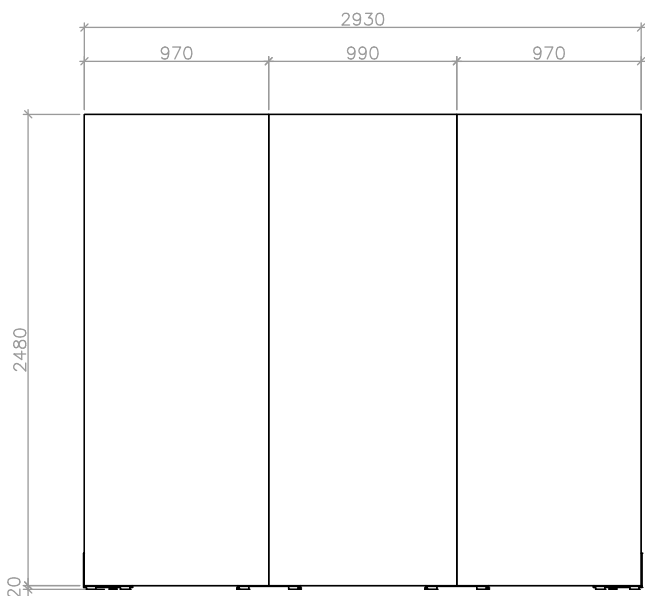

SSBMPMWA365

**Graphicwall beidseitig, 3 x 2,5 m**  
**Graphicwall two-sided, 3 x 2,5 m**

**Ansicht Front/  
Front view**

GRAFIKMASSE/GRAPHIC SIZES		
	Breite/Width	Höhe/Height
<b>G1</b>	2930 mm*	2480 mm*
<b>G2</b>	2930 mm*	2480 mm*

\* plus Beschnittzugabe umlaufend 10 mm  
 \* supply an addition for bleed 10 mm on all sides

B = Breite | Width  
 H = Höhe | Height  
 T = Tiefe | Depth

**Draufsicht/  
Top view**

**Seite/side A**

Stoff beidseitig | fabric on both sides  
 Stoffmaß | fabric size  
 Grafikmaß | Graphic size  
 B = 2930 mm, H = 2480 mm

**Seite/side B**