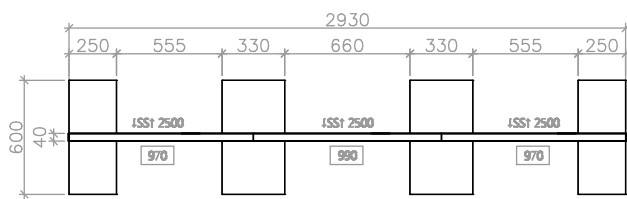

SSBMPMWA365

**Graphicwall beidseitig, 3 x 2,5 m**  
**Graphicwall two-sided, 3 x 2,5 m**

**Ansicht Front/  
Front view**

GRAFIKMASSE/GRAPHIC SIZES		
	Breite/Width	Höhe/Height
<b>G1</b>	2930 mm*	2480 mm*
<b>G2</b>	2930 mm*	2480 mm*

\* plus Beschnittzugabe umlaufend 10 mm  
 \* supply an addition for bleed 10 mm on all sides

B = Breite | Width  
 H = Höhe | Height  
 T = Tiefe | Depth

**Draufsicht/  
Top view**

**Seite/side A**

Stoff beidseitig | fabric on both sides  
 Stoffmaß | fabric size  
 Grafikmaß | Graphic size  
 B = 2930 mm, H = 2480 mm