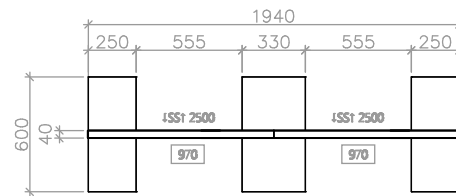

SSBMPMWA364

Graphicwall beidseitig, 2 x 2,5 m
Graphicwall two-sided, 2 x 2,5 m

**Ansicht Front/
Front view**

GRAFIKMASSE/GRAPHIC SIZES		
	Breite/Width	Höhe/Height
G1	1940 mm*	2480 mm*
G2	1940 mm*	2480 mm*

* plus Beschnittzugabe umlaufend 10 mm
 * supply an addition for bleed 10 mm on all sides

B = Breite | Width
 H = Höhe | Height
 T = Tiefe | Depth

**Draufsicht/
Top view**

Seite/side A

Stoff beidseitig | fabric on both sides
 Stoffmaß | fabric size
 Grafikmaß | Graphic size
 B = 1940 mm, H = 2480 mm