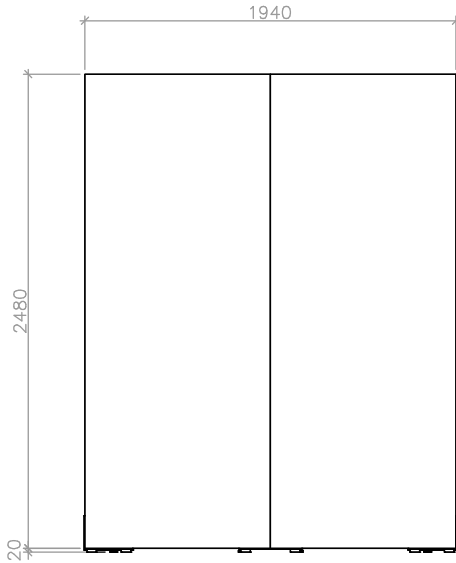

SSBMPMWA364

Graphicwall beidseitig, 2 x 2,5 m
Graphicwall two-sided, 2 x 2,5 m

**Ansicht Front/
Front view**

GRAFIKMASSE/GRAPHIC SIZES		
	Breite/Width	Höhe/Height
G1	1940 mm*	2480 mm*
G2	1940 mm*	2480 mm*

* plus Beschnittzugabe umlaufend 10 mm
 * supply an addition for bleed 10 mm on all sides

B = Breite | Width
 H = Höhe | Height
 T = Tiefe | Depth

**Draufsicht/
Top view**

Seite/side A

Stoff beidseitig | fabric on both sides
 Stoffmaß | fabric size
 Grafikmaß | Graphic size
 B = 1940 mm, H = 2480 mm

Seite/side B