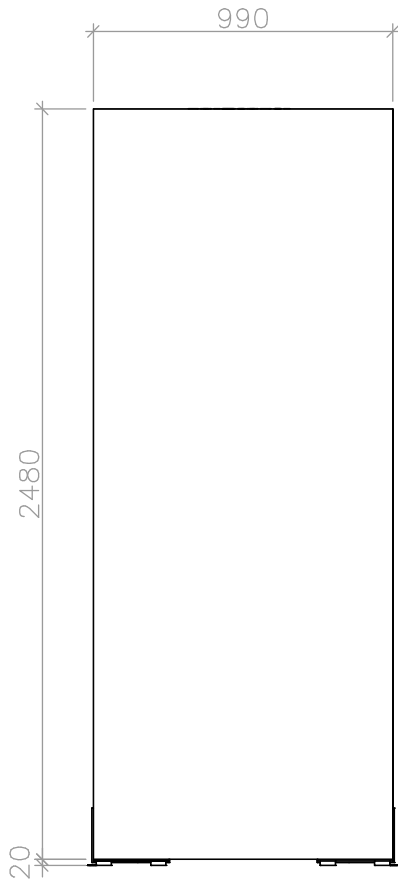

SSBMPMWA354

**Halopanel, freistehend, 1 x 2,5 m**  
**Halo panel, detached, 1 x 2,5 m**

**Ansicht Front/  
Front view**

GRAFIKMASSE/GRAPHIC SIZES		
	Breite/Width	Höhe/Height
<b>G1</b>	990 mm*	2480 mm*
<b>G2</b>	990 mm*	2480 mm*

\* plus Beschnittzugabe umlaufend 10 mm  
 \* supply an addition for bleed 10 mm on all sides

B = Breite | Width  
 H = Höhe | Height  
 T = Tiefe | Depth

**Seite/side A**

Seite A mit Stoff | side A with fabric  
 Stoffmaß | fabric size  
 Grafikmaß | Graphic size  
 B = 990 mm, H = 2480 mm

**Seite/side B**

Seite B mit Panel | side B with panel  
 Rahmenmaß | frame size  
 B = 990 mm, H = 2480 mm

**Draufsicht/  
Top view**