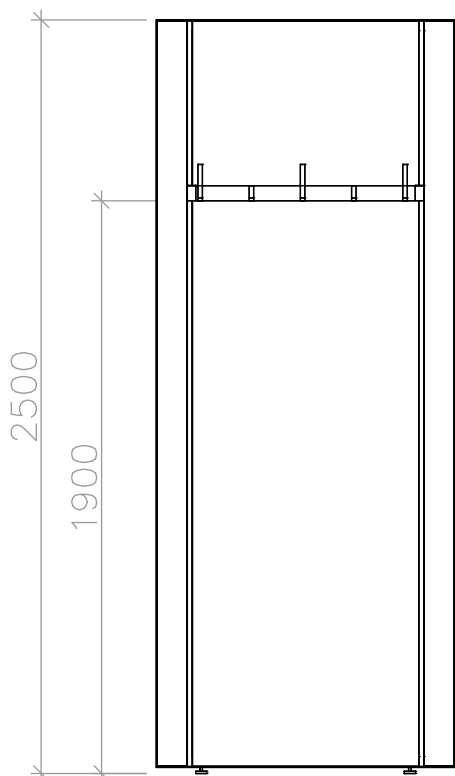

SSBMPMWA260

Garderobenleiste (für megawall)

Wardrobe rack (for megawall)

**Ansicht Front/
Front view**

**Draufsicht/
Top view**