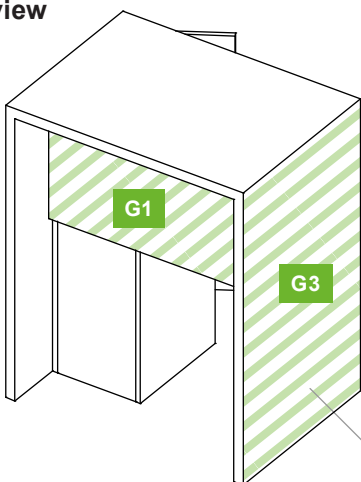

SSBMPBRI

**Computerarbeitsplatz Mediapoint, weiß**  
**PC work place Mediapoint, white**

**Ansicht Front/  
Front view**

Grafikmaß | Graphic size  
 B = 690 mm, H = 1149 mm

GRAFIKMASSE/GRAPHIC SIZES		
	Breite/Width	Höhe/Height
<b>G1</b>	874 mm*	500 mm*
<b>G2</b>	690 mm*	1149 mm*
<b>G3</b>	690 mm*	1149 mm*

\* plus Beschnittzugabe umlaufend 10 mm  
 \* supply an addition for bleed 10 mm on all sides

B = Breite | Width  
 H = Höhe | Height  
 T = Tiefe | Depth

Grafikmaß | Graphic size  
 B = 874 mm, H = 500 mm

**Seitenansicht/  
Side view**

Grafikmaß | Graphic size  
 B = 690 mm, H = 1149 mm

**Draufsicht/  
Top view**

**Rückansicht/  
Back view**

Einlegeboden | Shelf  
 KS 19 mm