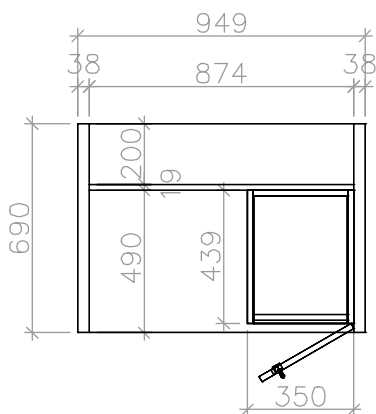

SSBMPBRI

**Computerarbeitsplatz Mediapoint, weiß**  
**PC work place Mediapoint, white**

**Ansicht Front/  
Front view**

Grafikmaß | Graphic size  
 B = 690 mm, H = 1149 mm

GRAFIKMASSE/GRAPHIC SIZES		
	Breite/Width	Höhe/Height
<b>G1</b>	874 mm*	500 mm*
<b>G2</b>	690 mm*	1149 mm*
<b>G3</b>	690 mm*	1149 mm*

\* plus Beschnittzugabe umlaufend 10 mm  
 \* supply an addition for bleed 10 mm on all sides

B = Breite | Width  
 H = Höhe | Height  
 T = Tiefe | Depth

Grafikmaß | Graphic size  
 B = 874 mm, H = 500 mm

**Seitenansicht/  
Side view**

Grafikmaß | Graphic size  
 B = 690 mm, H = 1149 mm

**Draufsicht/  
Top view**

**Rückansicht/  
Back view**

Einlegeboden | Shelf  
 KS 19 mm