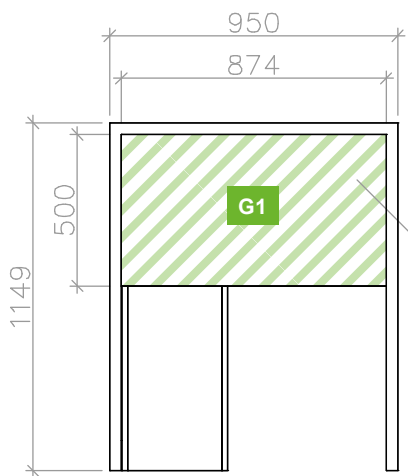

SSBMPBRI

**Computerarbeitsplatz Mediapoint, weiß**  
**PC work place Mediapoint, white**

**Ansicht Front/  
Front view**

Grafikmaß | Graphic size  
 B = 690 mm, H = 1149 mm

GRAFIKMASSE/GRAPHIC SIZES		
	Breite/Width	Höhe/Height
<b>G1</b>	874 mm*	500 mm*
<b>G2</b>	690 mm*	1149 mm*
<b>G3</b>	690 mm*	1149 mm*

\* plus Beschnittzugabe umlaufend 10 mm  
 \* supply an addition for bleed 10 mm on all sides

B = Breite | Width  
 H = Höhe | Height  
 T = Tiefe | Depth

Grafikmaß | Graphic size  
 B = 874 mm, H = 500 mm

**Seitenansicht/  
Side view**

Grafikmaß | Graphic size  
 B = 690 mm, H = 1149 mm

**Draufsicht/  
Top view**

**Rückansicht/  
Back view**

Einlegeboden | Shelf  
 KS 19 mm