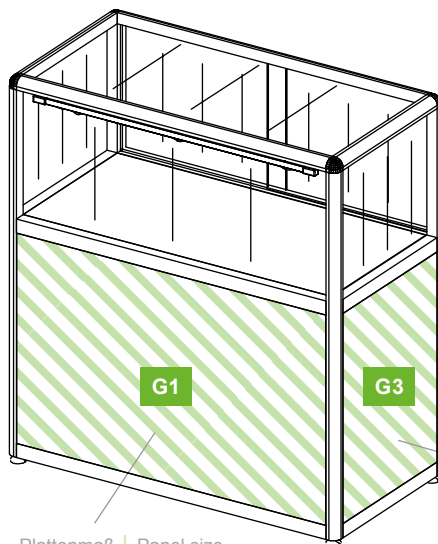

SSBMPAO750

Tischvitrine mit Glasaufsatz (Octanorm)
Table showcase with glass top (Octanorm)

**Ansicht Front/
Front view**

GRAFIKMASSE/GRAPHIC SIZES		
	Breite/Width	Höhe/Height
G1	949 mm*	599 mm*
G2	454 mm*	599 mm*
G3	454 mm*	599 mm*

* plus Beschnittzugabe umlaufend 10 mm
 * supply an addition for bleed 10 mm on all sides

B = Breite | Width
 H = Höhe | Height
 T = Tiefe | Depth

**Draufsicht/
Top view**

**Rückansicht/
Back view**

Plattenmaß | Panel size
 Grafikmaß | Graphic size
 B = 949 mm, H = 599 mm

Plattenmaß | Panel size
 Grafikmaß | Graphic size
 B = 454 mm, H = 599 mm