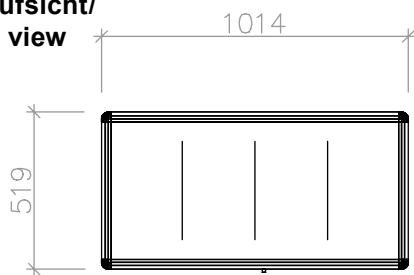

SSBMPAO750

Tischvitrine mit Glasaufsatz (Octanorm)
Table showcase with glass top (Octanorm)

**Ansicht Front/
Front view**

GRAFIKMASSE/GRAPHIC SIZES		
	Breite/Width	Höhe/Height
G1	949 mm*	599 mm*
G2	454 mm*	599 mm*
G3	454 mm*	599 mm*

* plus Beschnittzugabe umlaufend 10 mm
 * supply an addition for bleed 10 mm on all sides

B = Breite | Width
 H = Höhe | Height
 T = Tiefe | Depth

**Draufsicht/
Top view**

**Rückansicht/
Back view**

Plattenmaß | Panel size
 Grafikmaß | Graphic size
 B = 949 mm, H = 599 mm

Plattenmaß | Panel size
 Grafikmaß | Graphic size
 B = 454 mm, H = 599 mm