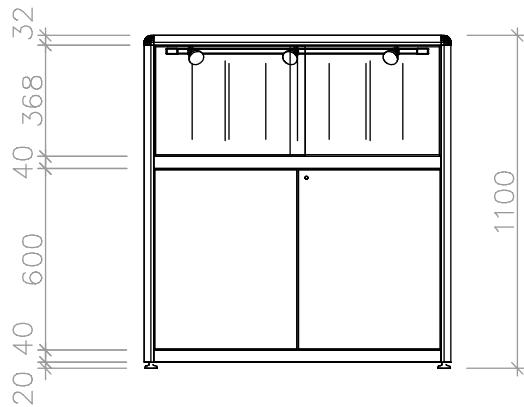

SSBMPAO750

Tischvitrine mit Glasaufsatz (Octanorm)
Table showcase with glass top (Octanorm)

**Ansicht Front/
Front view**

GRAFIKMASSE/GRAPHIC SIZES		
	Breite/Width	Höhe/Height
G1	949 mm*	599 mm*
G2	454 mm*	599 mm*
G3	454 mm*	599 mm*

* plus Beschnittzugabe umlaufend 10 mm
 * supply an addition for bleed 10 mm on all sides

B = Breite | Width
 H = Höhe | Height
 T = Tiefe | Depth

**Draufsicht/
Top view**

**Rückansicht/
Back view**

Plattenmaß | Panel size
 Grafikmaß | Graphic size
 B = 949 mm, H = 599 mm

Plattenmaß | Panel size
 Grafikmaß | Graphic size
 B = 454 mm, H = 599 mm