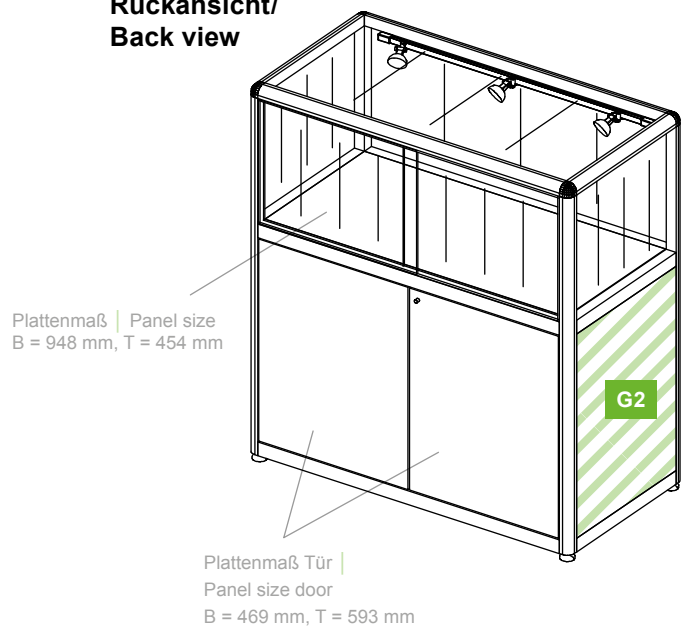

SSBMPAO750

Tischvitrine mit Glasaufsatz (Octanorm)
Table showcase with glass top (Octanorm)

**Ansicht Front/
Front view**

GRAFIKMASSE/GRAPHIC SIZES		
	Breite/Width	Höhe/Height
G1	949 mm*	599 mm*
G2	454 mm*	599 mm*
G3	454 mm*	599 mm*

* plus Beschnittzugabe umlaufend 10 mm
 * supply an addition for bleed 10 mm on all sides

B = Breite | Width
 H = Höhe | Height
 T = Tiefe | Depth

**Draufsicht/
Top view**

**Rückansicht/
Back view**

Plattenmaß | Panel size
 Grafikmaß | Graphic size
 B = 949 mm, H = 599 mm

Plattenmaß | Panel size
 Grafikmaß | Graphic size
 B = 454 mm, H = 599 mm