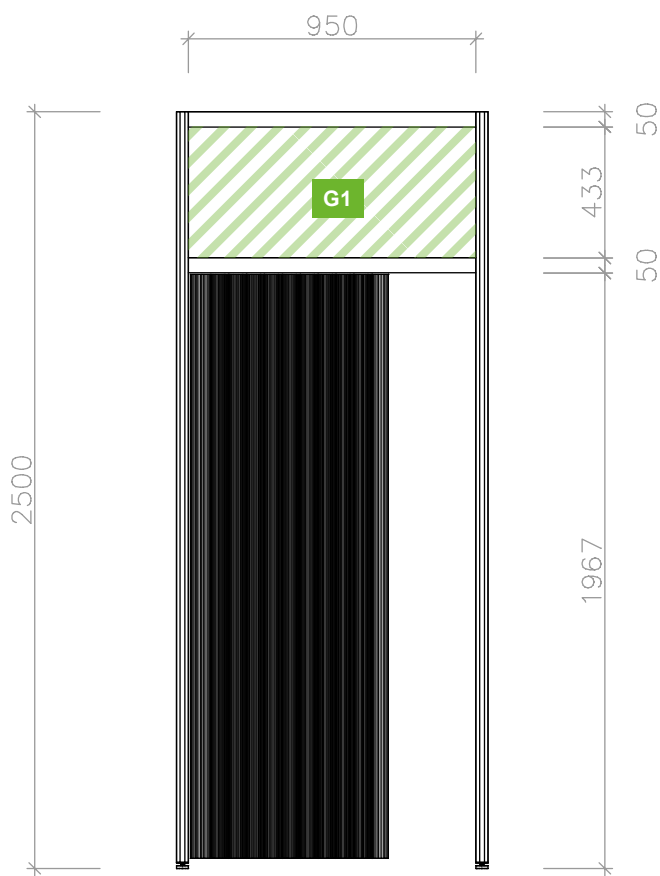

SSBMPA810

Octanorm Vorhang
Octanorm curtain

GRAFIKMASSE/GRAPHIC SIZES		
	Breite/Width	Höhe/Height
G1	950 mm*	433 mm*
* plus Beschnittzugabe umlaufend 10 mm * supply an addition for bleed 10 mm on all sides		

B = Breite | Width
H = Höhe | Height
T = Tiefe | Depth

**Draufsicht/
Top view**

Grafikmaß | Plattenmaß |
Graphic size | Panel size
B = 950 mm | B = 962 mm
H = 433 mm | H = 446 mm

**Ansicht Front/
Front view**