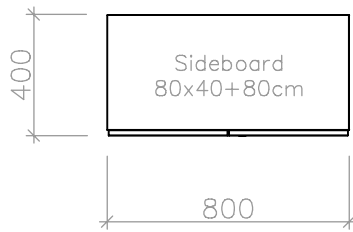

SSBMPA570

Sideboard, abschließbar
Sideboard, lockable

**Ansicht Front/
Front view**

| GRAFIKMASSE/GRAPHIC SIZES | | |
|---------------------------|--------------|-------------|
| | Breite/Width | Höhe/Height |
| G1 | 800 mm* | 800 mm* |
| G2 | 400 mm* | 800 mm* |
| G3 | 400 mm* | 800 mm* |

* plus Beschnittzugabe umlaufend 10 mm
* supply an addition for bleed 10 mm on all sides

B = Breite | Width
H = Höhe | Height
T = Tiefe | Depth

**Draufsicht/
Top view**

Plattenmaß | Panel size
Grafikmaß | Graphic size
B = 400 mm
H = 800 mm

Plattenmaß | Panel size
Grafikmaß | Graphic size
B = 800 mm
H = 800 mm

Plattenmaß | Panel size
Grafikmaß | Graphic size
B = 400 mm
H = 800 mm