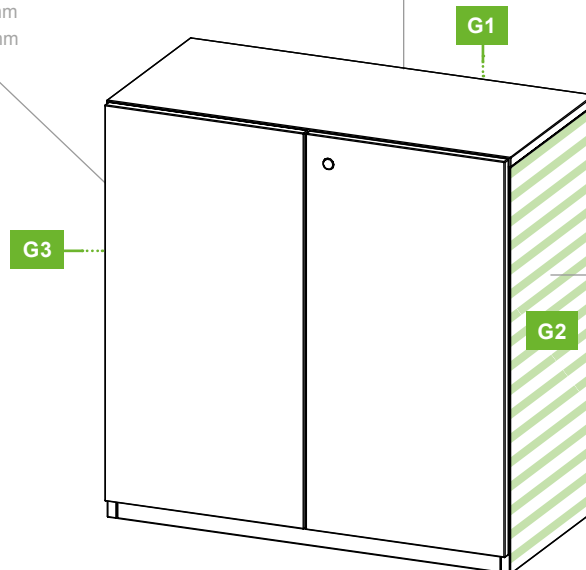

SSBMPA570

Sideboard, abschließbar
Sideboard, lockable

**Ansicht Front/
Front view**

| GRAFIKMASSE/GRAPHIC SIZES | | |
|---------------------------|--------------|-------------|
| | Breite/Width | Höhe/Height |
| G1 | 800 mm* | 800 mm* |
| G2 | 400 mm* | 800 mm* |
| G3 | 400 mm* | 800 mm* |

* plus Beschnittzugabe umlaufend 10 mm
* supply an addition for bleed 10 mm on all sides

B = Breite | Width
H = Höhe | Height
T = Tiefe | Depth

**Draufsicht/
Top view**

Plattenmaß | Panel size
Grafikmaß | Graphic size
B = 400 mm
H = 800 mm

Plattenmaß | Panel size
Grafikmaß | Graphic size
B = 800 mm
H = 800 mm

Plattenmaß | Panel size
Grafikmaß | Graphic size
B = 400 mm
H = 800 mm