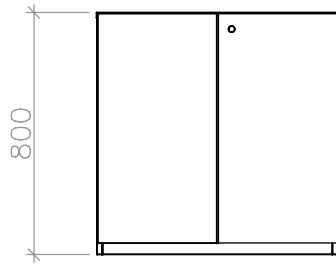

SSBMPA570

Sideboard, abschließbar
Sideboard, lockable

**Ansicht Front/
Front view**

| GRAFIKMASSE/GRAPHIC SIZES | | |
|---------------------------|--------------|-------------|
| | Breite/Width | Höhe/Height |
| G1 | 800 mm* | 800 mm* |
| G2 | 400 mm* | 800 mm* |
| G3 | 400 mm* | 800 mm* |

* plus Beschnittzugabe umlaufend 10 mm
* supply an addition for bleed 10 mm on all sides

B = Breite | Width
H = Höhe | Height
T = Tiefe | Depth

**Draufsicht/
Top view**

Plattenmaß | Panel size
Grafikmaß | Graphic size
B = 400 mm
H = 800 mm

Plattenmaß | Panel size
Grafikmaß | Graphic size
B = 800 mm
H = 800 mm

Plattenmaß | Panel size
Grafikmaß | Graphic size
B = 400 mm
H = 800 mm