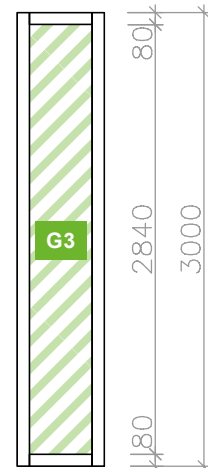

SSBMPA351

Wand System Maxima 80, H 3000, Madrid
Wall system Maxima 80, H 3000, Madrid

Ansicht Front/Front view

Grafikmaß | Graphic size
 B = 1900 mm
 H = 2840 mm

Plattenmaß | Panel size
 B = 2 x 950 mm
 H = 2840 mm

Plattenmaß | Panel size
 Grafikmaß | Graphic size
 B = 910 mm
 H = 2840 mm

Plattenmaß | Panel size
 Grafikmaß | Graphic size
 B = 415 mm
 H = 2840 mm

GRAFIKMASSE/GRAPHIC SIZES		
	Breite/Width	Höhe/Height
G1	1900 mm*	2840 mm*
G2	910 mm*	2840 mm*
G3	415 mm*	2840 mm*

* plus Beschnittzugabe umlaufend 10 mm
 * supply an addition for bleed 10 mm on all sides

B = Breite | Width
 H = Höhe | Height
 T = Tiefe | Depth

80 1900 80

80 910 80

80 415 80 80 2840 3000

Draufsicht/Top view

80 1900 80

Wandelement | Wall element
 B = 1980 mm
 H = 3000 mm

80 910 80

Wandelement | Wall element
 B = 990 mm
 H = 3000 mm

80 415 80

Wandelement | Wall element
 B = 495 mm
 H = 3000 mm