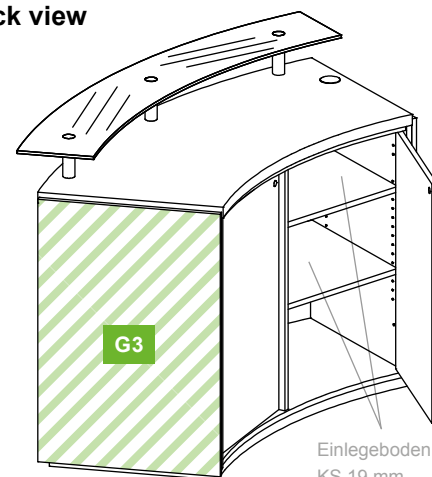

SSBMPA220

Theke Metz, Kreisteil, geschlossen, weiß
Counter Metz, semicircular, closed, white

Ansicht Front/
Front view

Grafikmaß | Graphic size
 B = 1594, H = 888 mm

Grafikmaß | Graphic size
 B = 619, H = 926 mm

GRAFIKMASSE/GRAPHIC SIZES		
	Breite/Width	Höhe/Height
G1	1594 mm*	888 mm*
G2	619 mm*	926 mm*
G3	619 mm*	926 mm*

* plus Beschnittzugabe umlaufend 10 mm
 * supply an addition for bleed 10 mm on all sides

B = Breite | Width
 H = Höhe | Height
 T = Tiefe | Depth

Draufsicht/
Top view

Rückansicht/
Back view

Einlegeboden | Shelf
 KS 19 mm