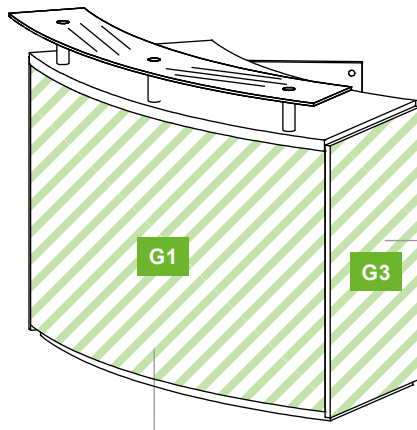

SSBMPA220

Theke Metz, Kreisteil, geschlossen, weiß
Counter Metz, semicircular, closed, white

Ansicht Front/
Front view

Grafikmaß | Graphic size
 B = 1594, H = 888 mm

Grafikmaß | Graphic size
 B = 619, H = 926 mm

GRAFIKMASSE/GRAPHIC SIZES		
	Breite/Width	Höhe/Height
G1	1594 mm*	888 mm*
G2	619 mm*	926 mm*
G3	619 mm*	926 mm*

* plus Beschnittzugabe umlaufend 10 mm
 * supply an addition for bleed 10 mm on all sides

B = Breite | Width
 H = Höhe | Height
 T = Tiefe | Depth

Draufsicht/
Top view

Rückansicht/
Back view

Einlegeboden | Shelf
 KS 19 mm