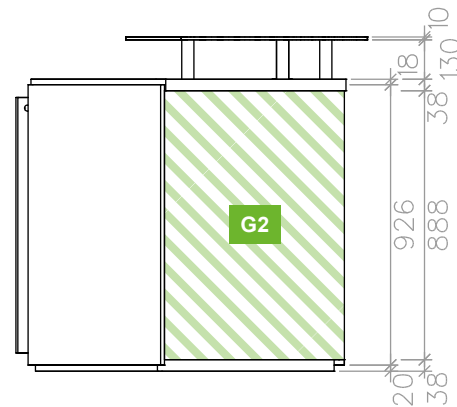

SSBMPA220

Theke Metz, Kreisteil, geschlossen, weiß
Counter Metz, semicircular, closed, white

Ansicht Front/
Front view

Grafikmaß | Graphic size
 B = 1594, H = 888 mm

Grafikmaß | Graphic size
 B = 619, H = 926 mm

GRAFIKMASSE/GRAPHIC SIZES		
	Breite/Width	Höhe/Height
G1	1594 mm*	888 mm*
G2	619 mm*	926 mm*
G3	619 mm*	926 mm*

* plus Beschnittzugabe umlaufend 10 mm
 * supply an addition for bleed 10 mm on all sides

B = Breite | Width
 H = Höhe | Height
 T = Tiefe | Depth

Draufsicht/
Top view

Rückansicht/
Back view

Einlegeboden | Shelf
 KS 19 mm