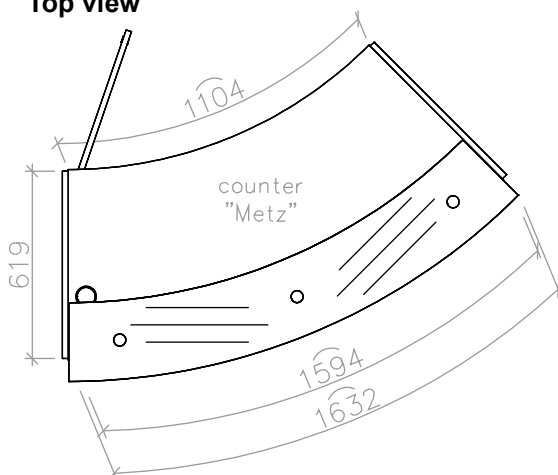

SSBMPA220

Theke Metz, Kreisteil, geschlossen, weiß
Counter Metz, semicircular, closed, white

Ansicht Front/
Front view

Grafikmaß | Graphic size
 B = 1594, H = 888 mm

Grafikmaß | Graphic size
 B = 619, H = 926 mm

GRAFIKMASSE/GRAPHIC SIZES		
	Breite/Width	Höhe/Height
G1	1594 mm*	888 mm*
G2	619 mm*	926 mm*
G3	619 mm*	926 mm*

* plus Beschnittzugabe umlaufend 10 mm
 * supply an addition for bleed 10 mm on all sides

B = Breite | Width
 H = Höhe | Height
 T = Tiefe | Depth

Draufsicht/
Top view

Rückansicht/
Back view

Einlegeboden | Shelf
 KS 19 mm