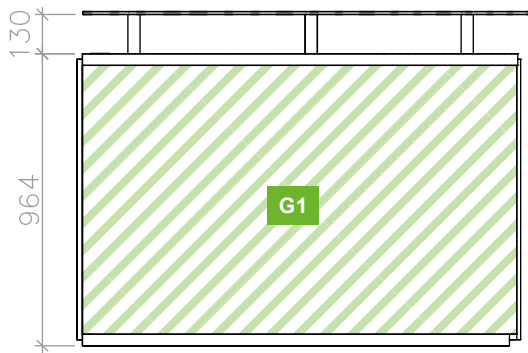

SSBMPA220

Theke Metz, Kreisteil, geschlossen, weiß
Counter Metz, semicircular, closed, white

Ansicht Front/
Front view

Grafikmaß | Graphic size
 B = 1594, H = 888 mm

Grafikmaß | Graphic size
 B = 619, H = 926 mm

GRAFIKMASSE/GRAPHIC SIZES		
	Breite/Width	Höhe/Height
G1	1594 mm*	888 mm*
G2	619 mm*	926 mm*
G3	619 mm*	926 mm*

* plus Beschnittzugabe umlaufend 10 mm
 * supply an addition for bleed 10 mm on all sides

B = Breite | Width
 H = Höhe | Height
 T = Tiefe | Depth

Draufsicht/
Top view

Rückansicht/
Back view

Einlegeboden | Shelf
 KS 19 mm