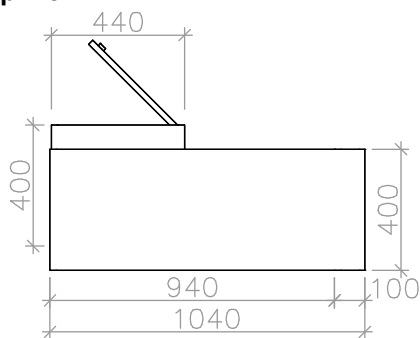

SSBMPA215

Theke Rio, klein, geschlossen, weiß
Counter Rio, small, closed, white

Ansicht Front/
Front view

GRAFIKMASSE/GRAPHIC SIZES		
	Breite/Width	Höhe/Height
G1	440 mm*	911 mm*
G2	400 mm*	911 mm*
G3	400 mm*	1071 mm*
G4	400 mm*	911 mm*

* plus Beschnittzugabe umlaufend 10 mm
 * supply an addition for bleed 10 mm on all sides

B = Breite | Width
 H = Höhe | Height
 T = Tiefe | Depth

Draufsicht/
Top view

Rückansicht/
Back view