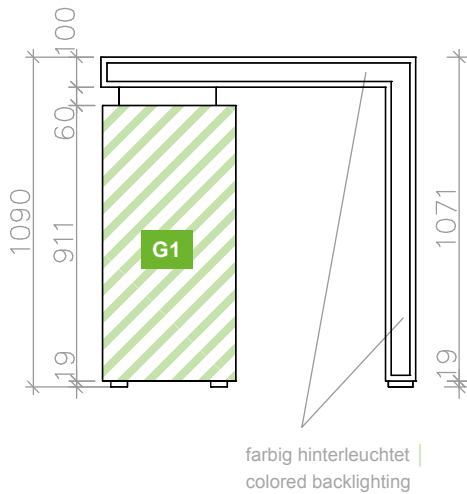

SSBMPA215

Theke Rio, klein, geschlossen, weiß
Counter Rio, small, closed, white

Ansicht Front/
Front view

GRAFIKMASSE/GRAPHIC SIZES		
	Breite/Width	Höhe/Height
G1	440 mm*	911 mm*
G2	400 mm*	911 mm*
G3	400 mm*	1071 mm*
G4	400 mm*	911 mm*

* plus Beschnittzugabe umlaufend 10 mm
 * supply an addition for bleed 10 mm on all sides

B = Breite | Width
 H = Höhe | Height
 T = Tiefe | Depth

Draufsicht/
Top view

Rückansicht/
Back view