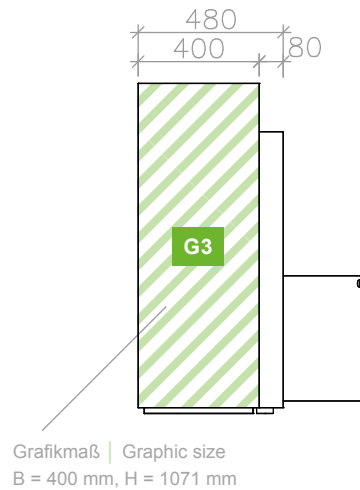

SSBMPA215

Theke Rio, klein, geschlossen, weiß
Counter Rio, small, closed, white

Ansicht Front/
Front view

GRAFIKMASSE/GRAPHIC SIZES		
	Breite/Width	Höhe/Height
G1	440 mm*	911 mm*
G2	400 mm*	911 mm*
G3	400 mm*	1071 mm*
G4	400 mm*	911 mm*

* plus Beschnittzugabe umlaufend 10 mm
 * supply an addition for bleed 10 mm on all sides

B = Breite | Width
 H = Höhe | Height
 T = Tiefe | Depth

Draufsicht/
Top view

Rückansicht/
Back view