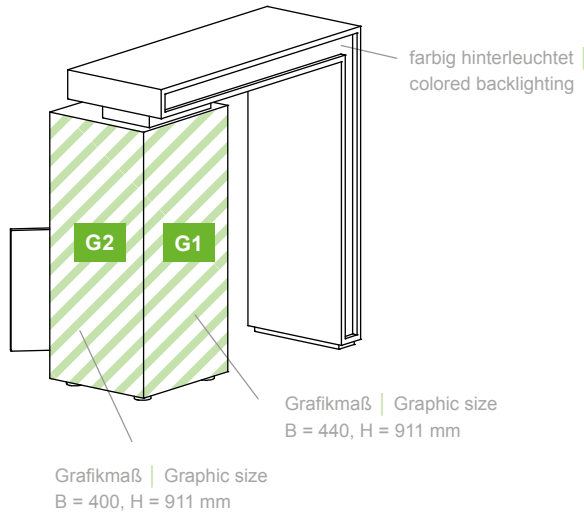

SSBMPA215

Theke Rio, klein, geschlossen, weiß
Counter Rio, small, closed, white

Ansicht Front/
Front view

GRAFIKMASSE/GRAPHIC SIZES		
	Breite/Width	Höhe/Height
G1	440 mm*	911 mm*
G2	400 mm*	911 mm*
G3	400 mm*	1071 mm*
G4	400 mm*	911 mm*

* plus Beschnittzugabe umlaufend 10 mm
 * supply an addition for bleed 10 mm on all sides

B = Breite | Width
 H = Höhe | Height
 T = Tiefe | Depth

Draufsicht/
Top view

Rückansicht/
Back view