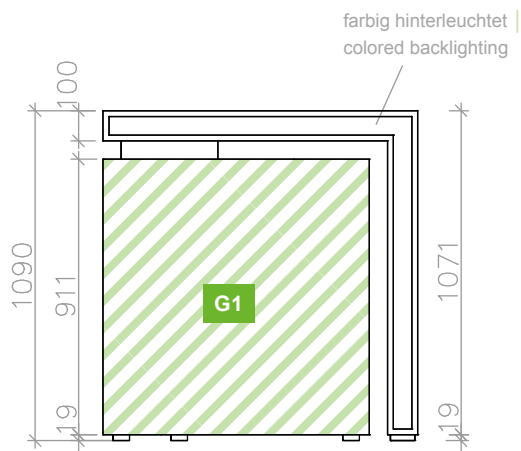

SSBMPA210

Theke Rio, groß, geschlossen, weiß

Counter Rio, large, closed, white

Ansicht Front/ Front view

| GRAFIKMASSE/GRAPHIC SIZES | | |
|---------------------------|--------------|-------------|
| | Breite/Width | Höhe/Height |
| G1 | 880 mm* | 911 mm* |
| G2 | 700 mm* | 911 mm* |
| G3 | 400 mm* | 1071 mm* |

* plus Beschnittzugabe umlaufend 10 mm
* supply an addition for bleed 10 mm on all sides

B = Breite | Width
H = Höhe | Height
T = Tiefe | Depth

Draufsicht/ Top view

Rückansicht/ Back view