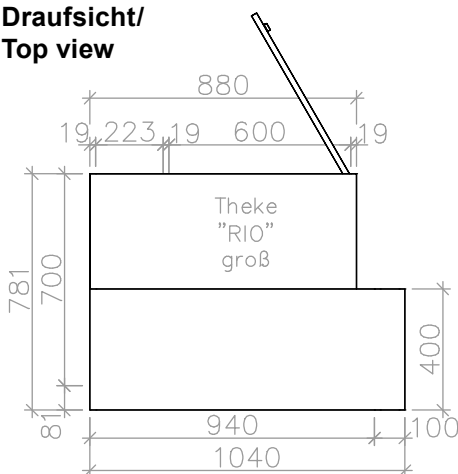

SSBMPA210

Theke Rio, groß, geschlossen, weiß

Counter Rio, large, closed, white

Ansicht Front/ Front view

| GRAFIKMASSE/GRAPHIC SIZES | | |
|---------------------------|--------------|-------------|
| | Breite/Width | Höhe/Height |
| G1 | 880 mm* | 911 mm* |
| G2 | 700 mm* | 911 mm* |
| G3 | 400 mm* | 1071 mm* |

* plus Beschnittzugabe umlaufend 10 mm
* supply an addition for bleed 10 mm on all sides

B = Breite | Width
H = Höhe | Height
T = Tiefe | Depth

Draufsicht/ Top view

Rückansicht/ Back view