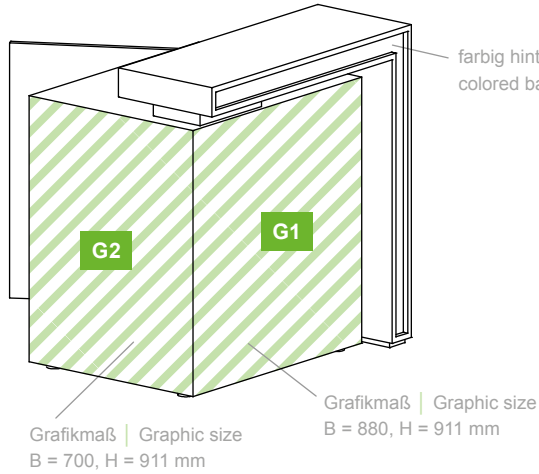

SSBMPA210

Theke Rio, groß, geschlossen, weiß

Counter Rio, large, closed, white

Ansicht Front/ Front view

| GRAFIKMASSE/GRAPHIC SIZES | | |
|---------------------------|--------------|-------------|
| | Breite/Width | Höhe/Height |
| G1 | 880 mm* | 911 mm* |
| G2 | 700 mm* | 911 mm* |
| G3 | 400 mm* | 1071 mm* |

* plus Beschnittzugabe umlaufend 10 mm
* supply an addition for bleed 10 mm on all sides

B = Breite | Width
H = Höhe | Height
T = Tiefe | Depth

Draufsicht/ Top view

Rückansicht/ Back view