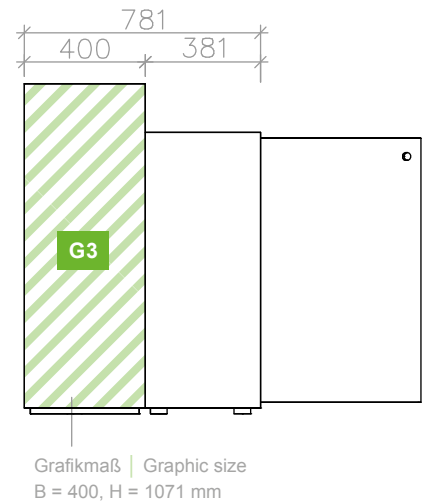

SSBMPA210

Theke Rio, groß, geschlossen, weiß

Counter Rio, large, closed, white

Ansicht Front/ Front view

| GRAFIKMASSE/GRAPHIC SIZES | | |
|---------------------------|--------------|-------------|
| | Breite/Width | Höhe/Height |
| G1 | 880 mm* | 911 mm* |
| G2 | 700 mm* | 911 mm* |
| G3 | 400 mm* | 1071 mm* |

* plus Beschnittzugabe umlaufend 10 mm
* supply an addition for bleed 10 mm on all sides

B = Breite | Width
H = Höhe | Height
T = Tiefe | Depth

Draufsicht/ Top view

Rückansicht/ Back view