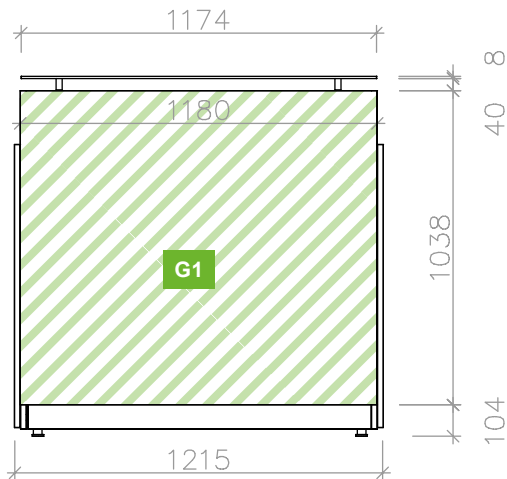

SSBMPA200

Bar- und Informationstheke Ottawa, weiß
Bar and information counter Ottawa, white

**Ansicht Front/
Front view**

Plattenmaß | Panel size
 Grafikmaß | Graphic size
 B = 1180 mm, H = 1038 mm

Plattenmaß | Panel size
 Grafikmaß | Graphic size
 B = 687 mm, H = 935 mm

GRAFIKMASSE/GRAPHIC SIZES		
	Breite/Width	Höhe/Height
G1	1180 mm*	1038 mm*
G2	687 mm*	935 mm*
G3	687 mm*	935 mm*

* plus Beschnittzugabe umlaufend 10 mm
 * supply an addition for bleed 10 mm on all sides

B = Breite | Width
 H = Höhe | Height
 T = Tiefe | Depth

**Draufsicht/
Top view**

**Rückansicht/
Back view**