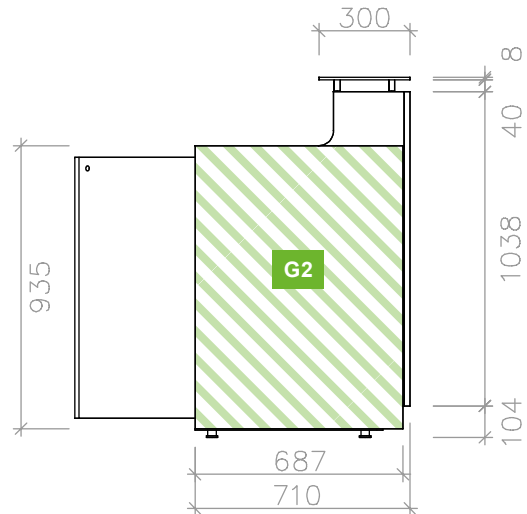

SSBMPA200

Bar- und Informationstheke Ottawa, weiß
Bar and information counter Ottawa, white

**Ansicht Front/
Front view**

Plattenmaß | Panel size
 Grafikmaß | Graphic size
 B = 1180 mm, H = 1038 mm

Plattenmaß | Panel size
 Grafikmaß | Graphic size
 B = 687 mm, H = 935 mm

GRAFIKMASSE/GRAPHIC SIZES		
	Breite/Width	Höhe/Height
G1	1180 mm*	1038 mm*
G2	687 mm*	935 mm*
G3	687 mm*	935 mm*

* plus Beschnittzugabe umlaufend 10 mm
 * supply an addition for bleed 10 mm on all sides

B = Breite | Width
 H = Höhe | Height
 T = Tiefe | Depth

**Draufsicht/
Top view**

**Rückansicht/
Back view**