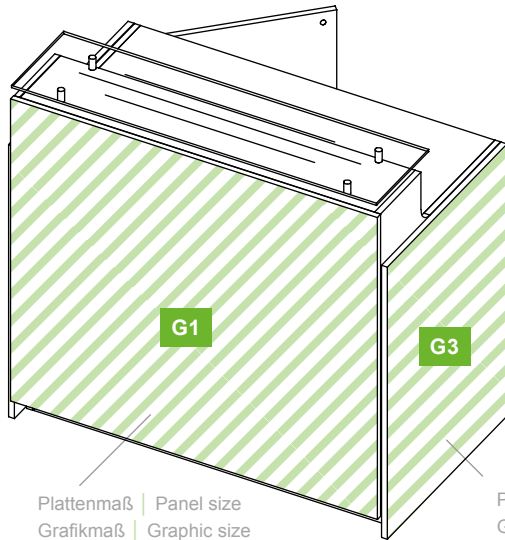

SSBMPA200

Bar- und Informationstheke Ottawa, weiß
Bar and information counter Ottawa, white

**Ansicht Front/
Front view**

Plattenmaß | Panel size
 Grafikmaß | Graphic size
 B = 1180 mm, H = 1038 mm

Plattenmaß | Panel size
 Grafikmaß | Graphic size
 B = 687 mm, H = 935 mm

GRAFIKMASSE/GRAPHIC SIZES		
	Breite/Width	Höhe/Height
G1	1180 mm*	1038 mm*
G2	687 mm*	935 mm*
G3	687 mm*	935 mm*

* plus Beschnittzugabe umlaufend 10 mm
 * supply an addition for bleed 10 mm on all sides

B = Breite | Width
 H = Höhe | Height
 T = Tiefe | Depth

**Draufsicht/
Top view**

**Rückansicht/
Back view**