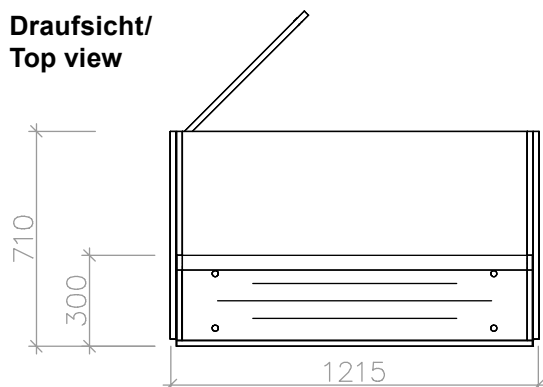

SSBMPA200

Bar- und Informationstheke Ottawa, weiß
Bar and information counter Ottawa, white

**Ansicht Front/
Front view**

Plattenmaß | Panel size
 Grafikmaß | Graphic size
 B = 1180 mm, H = 1038 mm

Plattenmaß | Panel size
 Grafikmaß | Graphic size
 B = 687 mm, H = 935 mm

GRAFIKMASSE/GRAPHIC SIZES		
	Breite/Width	Höhe/Height
G1	1180 mm*	1038 mm*
G2	687 mm*	935 mm*
G3	687 mm*	935 mm*

* plus Beschnittzugabe umlaufend 10 mm
 * supply an addition for bleed 10 mm on all sides

B = Breite | Width
 H = Höhe | Height
 T = Tiefe | Depth

**Draufsicht/
Top view**

**Rückansicht/
Back view**