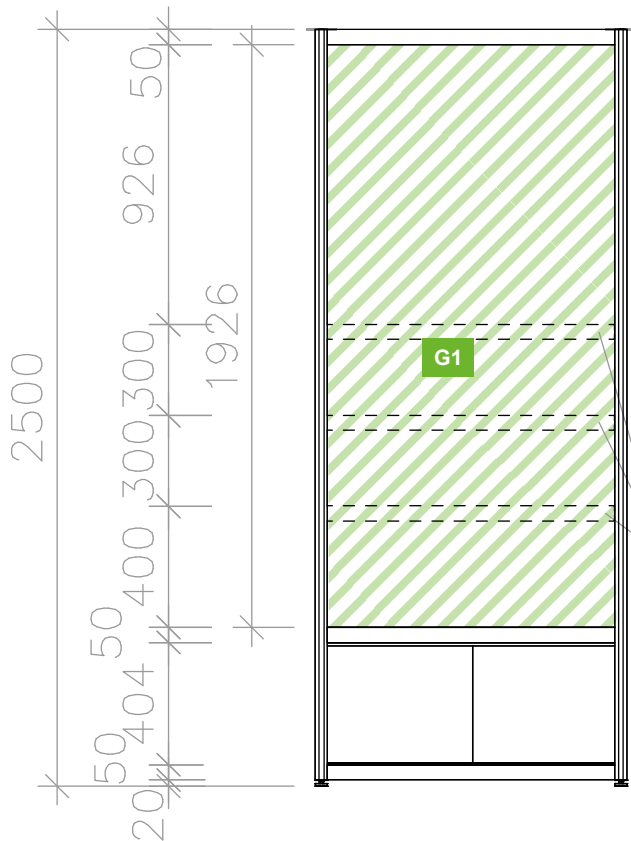

SSBMPA138

**Regalanbau, 0,50 m (mit Schiebetüren)**  
**shelf, 0,50 m (with sliding doors)**

GRAFIKMASSE/GRAPHIC SIZES		
	Breite/Width	Höhe/Height
<b>G1</b>	950 mm*	1926 mm*
<b>G2</b>	455 mm*	2380 mm*
<b>G3</b>	455 mm*	2380 mm*

\* plus Beschnittzugabe umlaufend 10 mm  
 \* supply an addition for bleed 10 mm on all sides

B = Breite | Width  
 H = Höhe | Height  
 T = Tiefe | Depth

**Ansicht Front/  
 Front view**

**Rückansicht/  
 Back view**

Plattenmaß | Panel size  
 B = 962 mm, H = 2392 mm

Grafikmaß | Graphic size  
 B = 950 mm, H = 1926 mm

3x verstellbare  
 Einlegeböden |  
 3x adjustable shelves

Plattenmaß Einlegeboden |  
 Panel size shelf  
 B = 970 mm, T = 228 mm

Plattenmaß Tür | Panel size door  
 2x B = 500 mm, H = 388 mm

Plattenmaß | Panel size  
 B = 467 mm, H = 2392 mm

Grafikmaß | Graphic size  
 B = 455 mm, H = 2380 mm

**Draufsicht/  
 Top view**