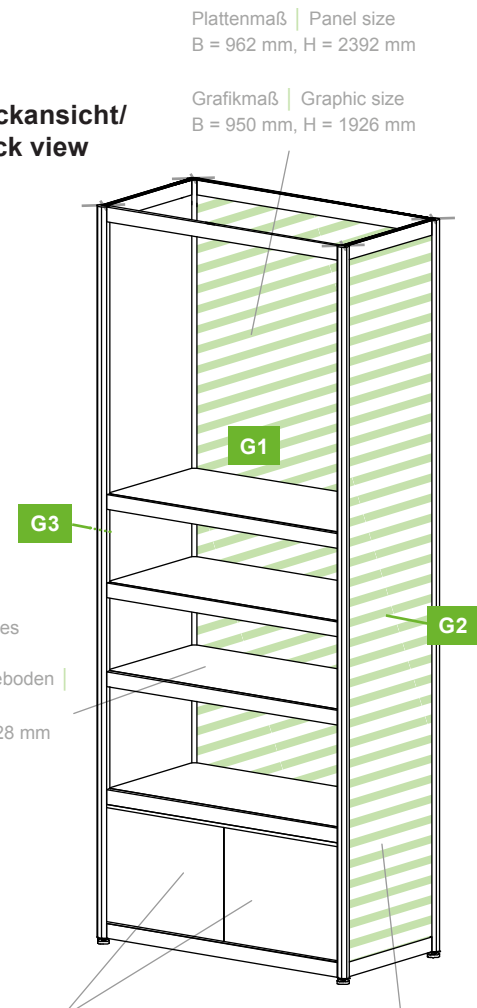

SSBMPA138

**Regalanbau, 0,50 m (mit Schiebetüren)**  
**shelf, 0,50 m (with sliding doors)**

GRAFIKMASSE/GRAPHIC SIZES		
	Breite/Width	Höhe/Height
<b>G1</b>	950 mm*	1926 mm*
<b>G2</b>	455 mm*	2380 mm*
<b>G3</b>	455 mm*	2380 mm*

\* plus Beschnittzugabe umlaufend 10 mm  
 \* supply an addition for bleed 10 mm on all sides

B = Breite | Width  
 H = Höhe | Height  
 T = Tiefe | Depth

**Ansicht Front/  
 Front view**

**Rückansicht/  
 Back view**

Plattenmaß | Panel size  
 B = 962 mm, H = 2392 mm

Grafikmaß | Graphic size  
 B = 950 mm, H = 1926 mm

3x verstellbare  
 Einlegeböden |  
 3x adjustable shelves

Plattenmaß Einlegeboden |  
 Panel size shelf  
 B = 970 mm, T = 228 mm

Plattenmaß Tür | Panel size door  
 2x B = 500 mm, H = 388 mm

Plattenmaß | Panel size  
 B = 467 mm, H = 2392 mm

Grafikmaß | Graphic size  
 B = 455 mm, H = 2380 mm

**Draufsicht/  
 Top view**