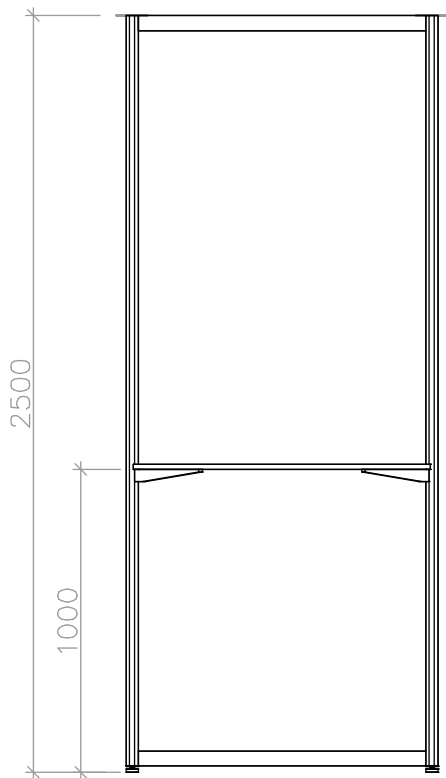

SSBMPA135

Regalbord, 40 cm, gerade (für Octanorm)
Shelf, straight, depth: 40cm (for Octanorm)

**Ansicht Front/
Front view**

**Rückansicht/
Back view**

**Draufsicht/
Top view**