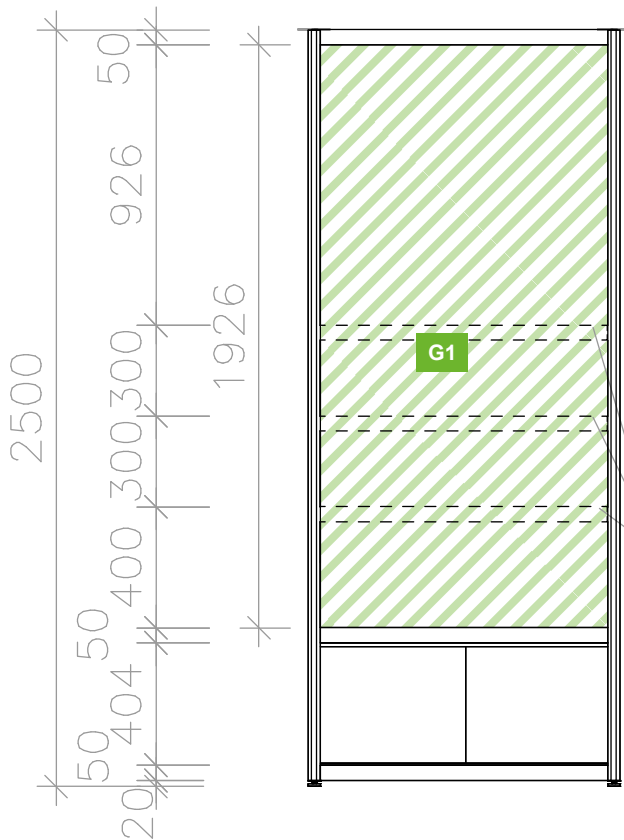

SSBMPA134

Regalanbau, 0,25 m (mit Schiebetüren)
shelf, 0,25 m (with sliding doors)

GRAFIKMASSE/GRAPHIC SIZES		
	Breite/Width	Höhe/Height
G1	950 mm*	1926 mm*
G2	204 mm*	2380 mm*
G3	204 mm*	2380 mm*

* plus Beschnittzugabe umlaufend 10 mm
 * supply an addition for bleed 10 mm on all sides

B = Breite | Width
 H = Höhe | Height
 T = Tiefe | Depth

**Ansicht Front/
 Front view**

**Rückansicht/
 Back view**

Plattenmaß | Panel size
 B = 962 mm, H = 2392 mm

Grafikmaß | Graphic size
 B = 950 mm, H = 1926 mm

3x verstellbare
 Einlegeböden |
 3x adjustable shelves

Plattenmaß Einlegeboden |
 Panel size shelf
 B = 970 mm, T = 228 mm

Plattenmaß Tür | Panel size door
 2x B = 500 mm, H = 388 mm

Plattenmaß | Panel size
 B = 220 mm, H = 2392 mm

Grafikmaß | Graphic size
 B = 204 mm, H = 2380 mm

**Draufsicht/
 Top view**