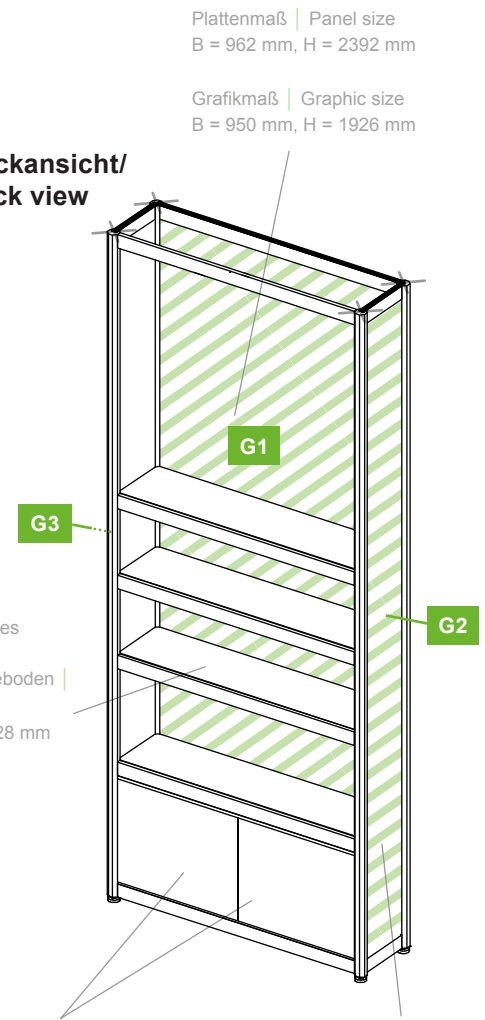

SSBMPA134

Regalanbau, 0,25 m (mit Schiebetüren)
shelf, 0,25 m (with sliding doors)

GRAFIKMASSE/GRAPHIC SIZES		
	Breite/Width	Höhe/Height
G1	950 mm*	1926 mm*
G2	204 mm*	2380 mm*
G3	204 mm*	2380 mm*

* plus Beschnittzugabe umlaufend 10 mm
 * supply an addition for bleed 10 mm on all sides

B = Breite | Width
 H = Höhe | Height
 T = Tiefe | Depth

**Ansicht Front/
 Front view**

**Rückansicht/
 Back view**

Plattenmaß | Panel size
 B = 962 mm, H = 2392 mm

Grafikmaß | Graphic size
 B = 950 mm, H = 1926 mm

3x verstellbare
 Einlegeböden |
 3x adjustable shelves

Plattenmaß Einlegeboden |
 Panel size shelf
 B = 970 mm, T = 228 mm

Plattenmaß Tür | Panel size door
 2x B = 500 mm, H = 388 mm

Plattenmaß | Panel size
 B = 220 mm, H = 2392 mm

Grafikmaß | Graphic size
 B = 204 mm, H = 2380 mm

**Draufsicht/
 Top view**