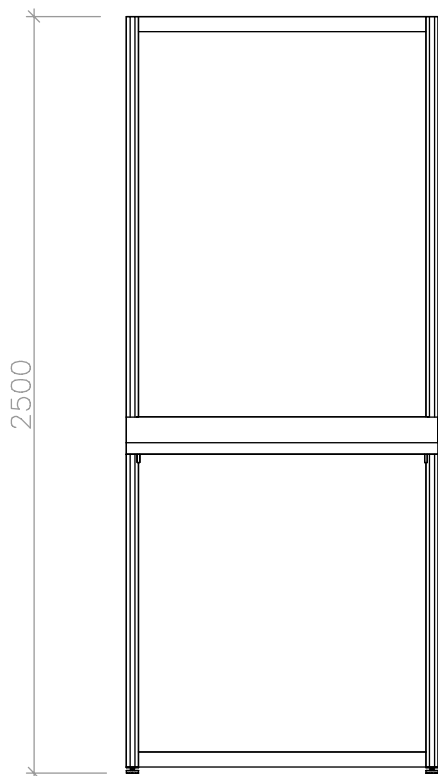

SSBMPA131

Regalbord, 30 cm, schräg (für Octanorm)
Shelf, inclined, depth: 30cm (for Octanorm)

**Ansicht Front/
Front view**

**Rückansicht/
Back view**

**Draufsicht/
Top view**