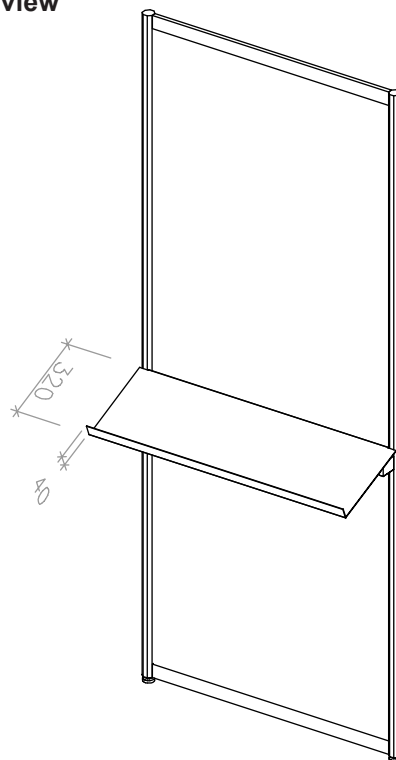

SSBMPA131

Regalbord, 30 cm, schräg (für Octanorm)
Shelf, inclined, depth: 30cm (for Octanorm)

**Ansicht Front/
Front view**

**Rückansicht/
Back view**

**Draufsicht/
Top view**