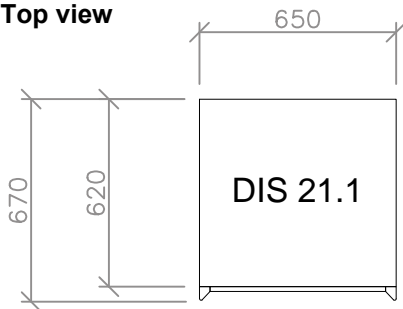

SSBDIS21
Computer-Arbeitsplatz Dis 21
PC workplace DIS 21

**Ansicht Front/
 Front view**

GRAFIKMASSE/GRAPHIC SIZES		
	Breite/Width	Höhe/Height
G1	620 mm*	999 mm*
G2	580 mm*	770 mm*
G3	620 mm*	999 mm*
G4	650 mm*	999 mm*

* plus Beschnittzugabe umlaufend 10 mm
 * supply an addition for bleed 10 mm on all sides

B = Breite | Width
 H = Höhe | Height
 T = Tiefe | Depth

Grafikmaß | Graphic size B = 620, H = 999 mm

**Draufsicht/
 Top view**

Plattenmaß | Panel size B = 650, T = 670 mm

**Rückansicht/
 Back view**

Grafikmaß | Graphic size B = 620, H = 999 mm

Grafikmaß | Graphic size B = 650, H = 999 mm

**Ansicht Front/
 Front view**

Grafikmaß | Graphic size B = 580, H = 770 mm

Grafikmaß | Graphic size B = 620, H = 999 mm