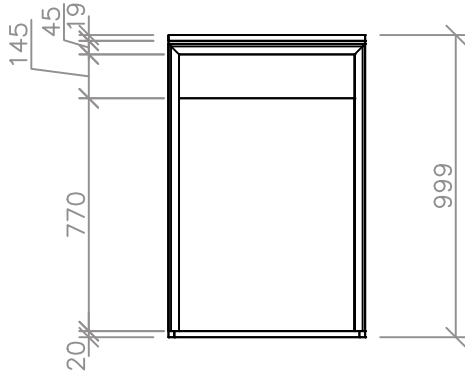

SSBDIS21
Computer-Arbeitsplatz Dis 21
PC workplace DIS 21

**Ansicht Front/
 Front view**

GRAFIKMASSE/GRAPHIC SIZES		
	Breite/Width	Höhe/Height
G1	620 mm*	999 mm*
G2	580 mm*	770 mm*
G3	620 mm*	999 mm*
G4	650 mm*	999 mm*

* plus Beschnittzugabe umlaufend 10 mm
 * supply an addition for bleed 10 mm on all sides

B = Breite | Width
 H = Höhe | Height
 T = Tiefe | Depth

Grafikmaß | Graphic size B = 620, H = 999 mm

**Draufsicht/
 Top view**

Plattenmaß | Panel size B = 650, T = 670 mm

**Rückansicht/
 Back view**

Grafikmaß | Graphic size B = 620, H = 999 mm

Grafikmaß | Graphic size B = 650, H = 999 mm

**Ansicht Front/
 Front view**

Grafikmaß | Graphic size B = 580, H = 770 mm

Grafikmaß | Graphic size B = 620, H = 999 mm