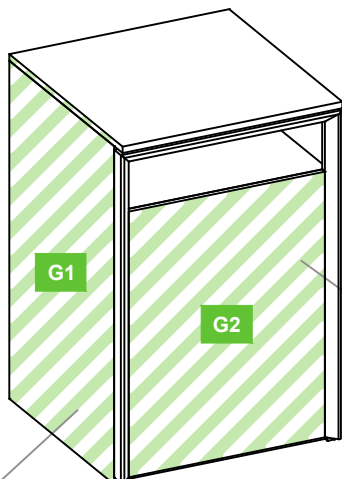

SSBDIS21
Computer-Arbeitsplatz Dis 21
PC workplace DIS 21

**Ansicht Front/
 Front view**

GRAFIKMASSE/GRAPHIC SIZES		
	Breite/Width	Höhe/Height
G1	620 mm*	999 mm*
G2	580 mm*	770 mm*
G3	620 mm*	999 mm*
G4	650 mm*	999 mm*

* plus Beschnittzugabe umlaufend 10 mm
 * supply an addition for bleed 10 mm on all sides

B = Breite | Width
 H = Höhe | Height
 T = Tiefe | Depth

Grafikmaß | Graphic size B = 620, H = 999 mm

**Draufsicht/
 Top view**

Plattenmaß | Panel size B = 650, T = 670 mm

**Rückansicht/
 Back view**

Grafikmaß | Graphic size B = 620, H = 999 mm

Grafikmaß | Graphic size B = 650, H = 999 mm

**Ansicht Front/
 Front view**

Grafikmaß | Graphic size B = 580, H = 770 mm

Grafikmaß | Graphic size B = 620, H = 999 mm