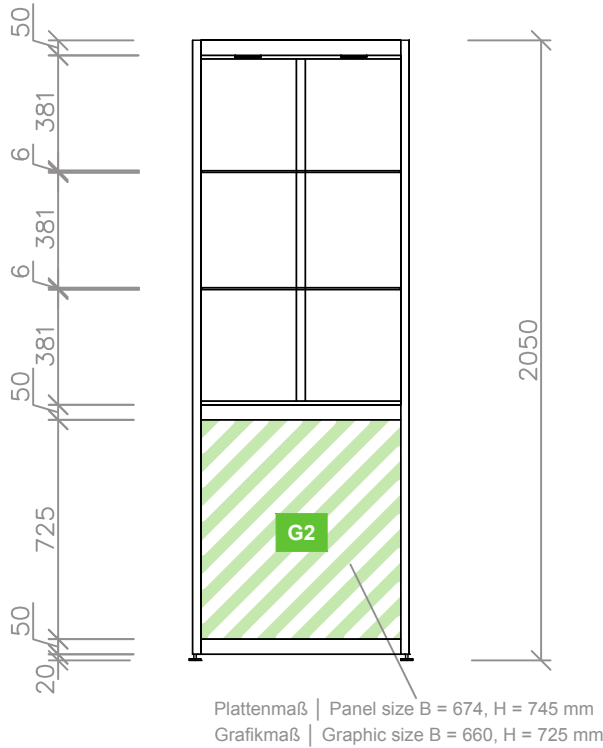

SSBA880  
**Vitrinenelement Octanorm verglast**  
**Showcase Octanorm, glazed**  
**700 x 700 +2050 mm**

**Ansicht Front/  
Front view**

GRAFIKMASSE/GRAPHIC SIZES		
	Breite/Width	Höhe/Height
G1	660 mm*	725 mm*
G2	660 mm*	725 mm*
G3	660 mm*	725 mm*

\* plus Beschnittzugabe umlaufend 10 mm  
 \* supply an addition for bleed 10 mm on all sides

B = Breite | Width  
 H = Höhe | Height  
 T = Tiefe | Depth

**Rückansicht/  
Back view**

**Draufsicht/  
Top view**