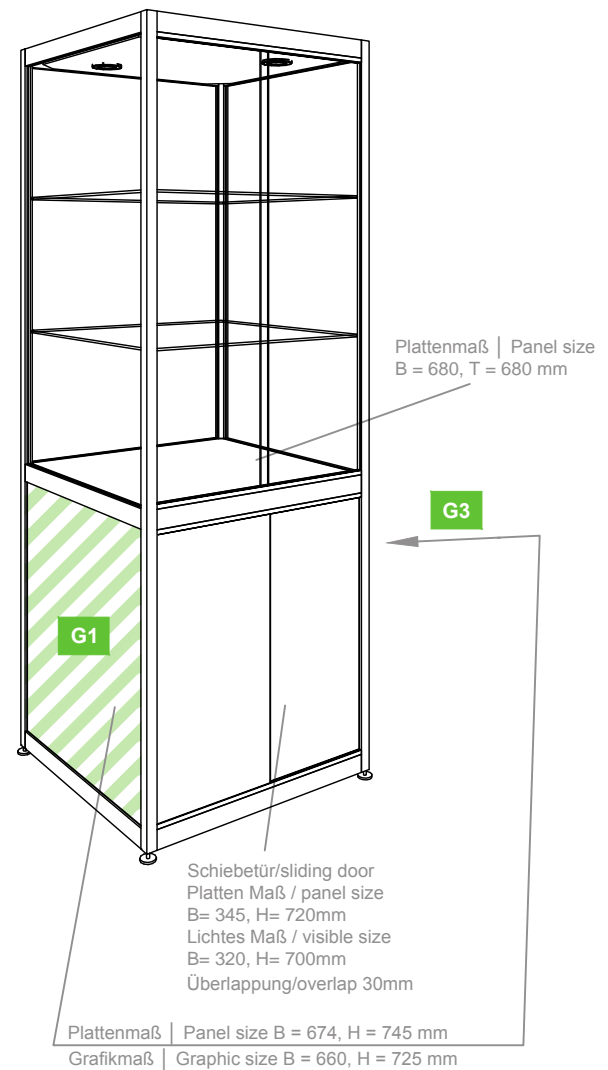

SSBA880  
**Vitrinenelement Octanorm verglast**  
**Showcase Octanorm, glazed**  
**700 x 700 +2050 mm**

**Ansicht Front/  
Front view**

GRAFIKMASSE/GRAPHIC SIZES		
	Breite/Width	Höhe/Height
G1	660 mm*	725 mm*
G2	660 mm*	725 mm*
G3	660 mm*	725 mm*

\* plus Beschnittzugabe umlaufend 10 mm  
 \* supply an addition for bleed 10 mm on all sides

B = Breite | Width  
 H = Höhe | Height  
 T = Tiefe | Depth

**Rückansicht/  
Back view**

**Draufsicht/  
Top view**