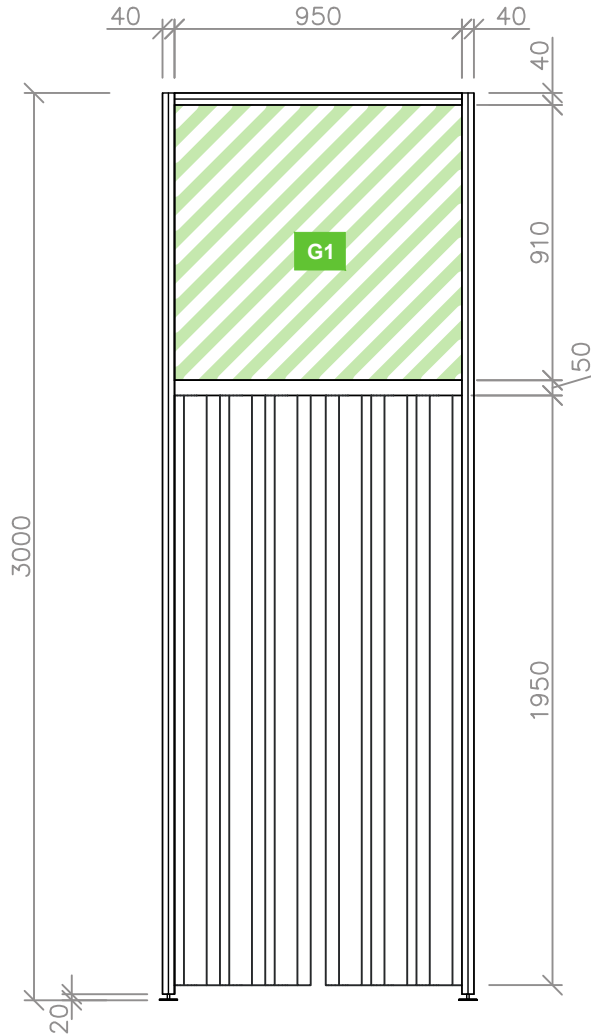

SSBA810
Vorhang schwarz Maxima
Curtain black Maxima
990 +3000 mm

**Ansicht Front/
Front view**

GRAFIKMASSE/GRAPHIC SIZES

	Breite/Width	Höhe/Height
G1	950 mm*	910 mm*

* plus Beschnittzugabe umlaufend 10 mm
 * supply an addition for bleed 10 mm on all sides

B = Breite | Width
 H = Höhe | Height
 T = Tiefe | Depth

**Ansicht Front/
Front view**

Plattenmaß | Panel size
 B = 964, H = 924 mm

Grafikmaß | Graphic size
 B = 950, H = 910 mm

**Draufsicht/
Top view**