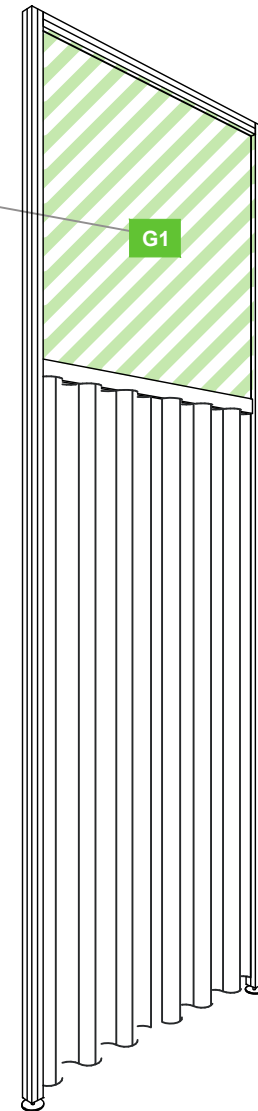

SSBA810
Vorhang schwarz Maxima
Curtain black Maxima
990 +3000 mm

**Ansicht Front/
Front view**

GRAFIKMASSE/GRAPHIC SIZES

	Breite/Width	Höhe/Height
G1	950 mm*	910 mm*

* plus Beschnittzugabe umlaufend 10 mm
 * supply an addition for bleed 10 mm on all sides

B = Breite | Width
 H = Höhe | Height
 T = Tiefe | Depth

**Ansicht Front/
Front view**

Plattenmaß | Panel size
 B = 964, H = 924 mm

Grafikmaß | Graphic size
 B = 950, H = 910 mm

**Draufsicht/
Top view**