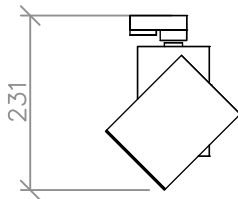

SSBA690

Stromschienen-Strahler 35W 4000K Standard
Spotlight 35W 4000K standard

Ansicht Front/
Front view

B = Breite | *Width*
H = Höhe | *Height*
T = Tiefe | *Depth*

Draufsicht/
Top view