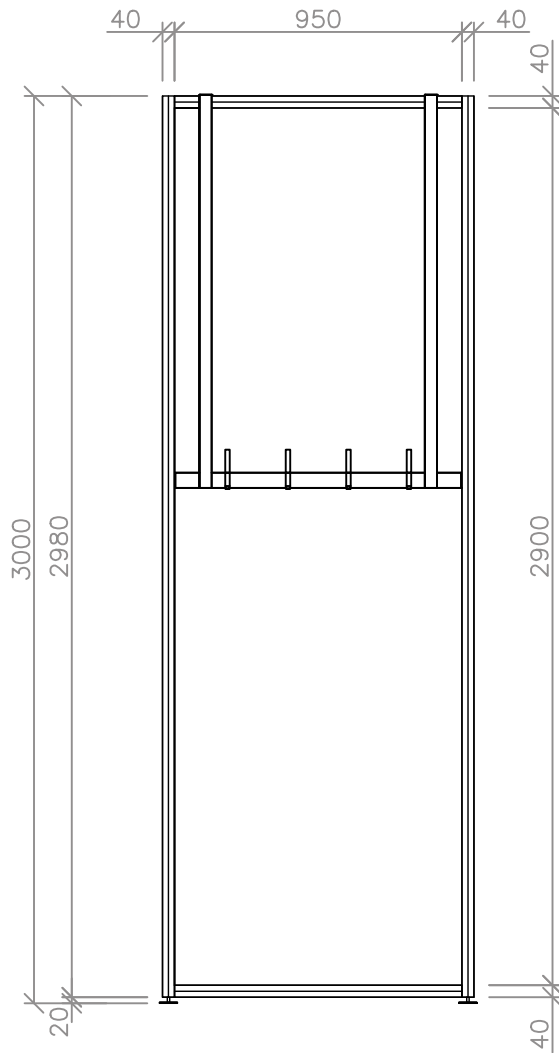

SSBA260

Garderobenleiste für Maxima
Wardrobe rack for Maxima

**Ansicht Front/
 Front view**

B = Breite | Width
 H = Höhe | Height
 T = Tiefe | Depth

**Ansicht Front/
 Front view**

**Draufsicht/
 Top view**