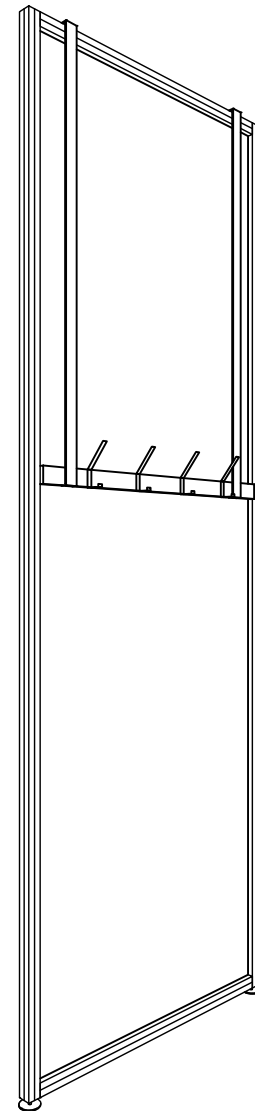

SSBA260

Garderobenleiste für Maxima
Wardrobe rack for Maxima

**Ansicht Front/
 Front view**

B = Breite | Width
 H = Höhe | Height
 T = Tiefe | Depth

**Ansicht Front/
 Front view**

**Draufsicht/
 Top view**