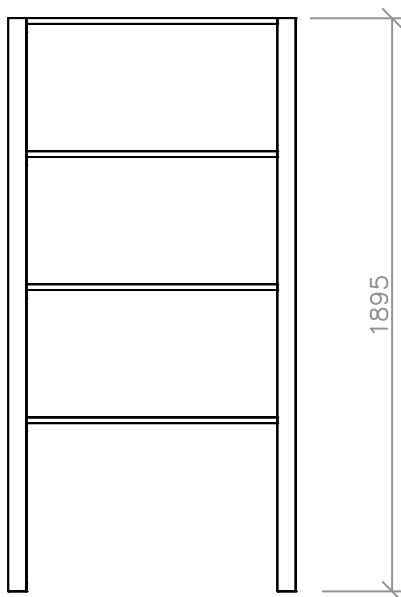

SSBA139
Lagerregal Holz
Storage rack, wood
950 x 356 +1895 mm

**Ansicht Front/
Front view**

B = Breite | Width
H = Höhe | Height
T = Tiefe | Depth

**Rückansicht/
Back view**

**Draufsicht/
Top view**