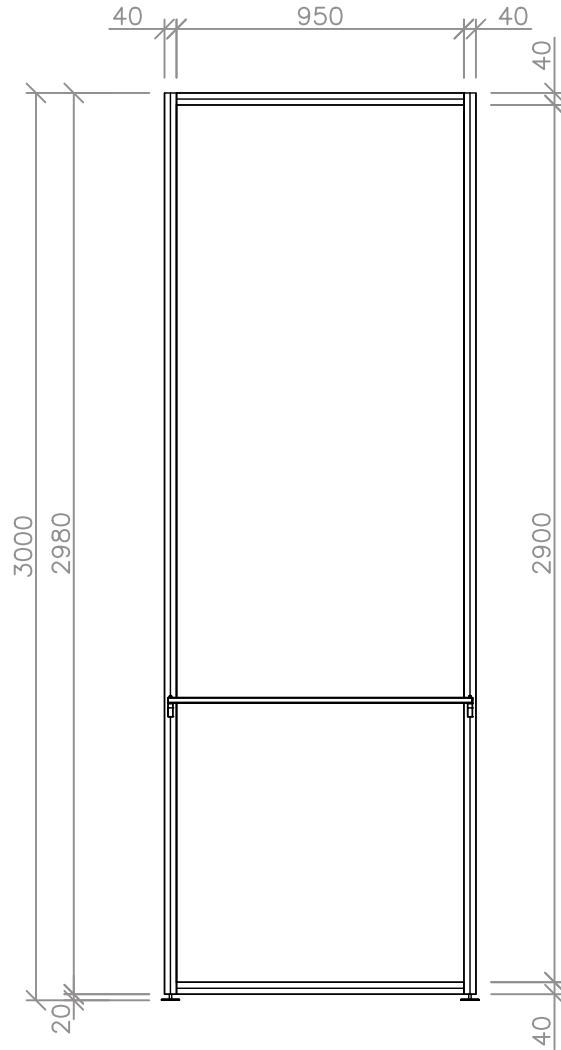

SSBA135
Regalbord gerade Maxima
Shelf Octanorm, straight Maxima
400 x 1006(985)mm

**Ansicht Front/
Front view**

B = Breite | Width
 H = Höhe | Height
 T = Tiefe | Depth

**Ansicht Front/
Front view**

**Draufsicht/
Top view**