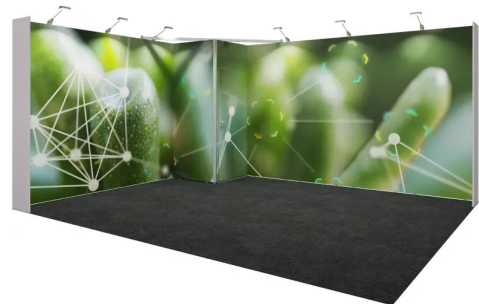

System:

Aluminium Rahmensystem Megawall 40mm tief. zur Aufnahme von Stoffgrafiken

Bodenbelag:

Rips (B1) inkl. Klebeband & Kantenband, Folienabdeckung, Aufnahme und Entsorgung (freie Farbauswahl gemäß Produktkatalog unter genannten Standardfarben).

Wandaufbau:

Stützenfreies Design-Messebausystem (Megawall), Stärke: 40 mm, Bauhöhe Stand 250 cm. Vollflächig eingespannte Textilgrafik inkl. Digitaldruck (ab Druckfertiger Datei). Endpunkte der Wände mit Aussteifungswänden, je nach statischem Erfordernis weitere Aussteifungen nötig.

Beleuchtung:

Je angefangene 3 m² Standfläche ein LED-Langarmstrahler

Grafische Gestaltung:

Vollflächiger Digitaldruck auf Textil, Konfektioniert mit Keder- oder Gummilippenstoffprofil zur Aufnahme in das System.

Hinweis:

Bei den eingesetzten Materialien handelt es sich um Mietware. Wir weisen ausdrücklich darauf hin, dass diese nach der Messe wieder unbeschädigt an uns übergeben werden. Eigene Grafiken müssen rückstandslos entfernt und entsorgt werden. Das Bohren in Wände, Türen, Profile sowie sonstige Gegenstände ist nicht gestattet. Bei Nichtbeachtung müssen wir das beschädigte Material in Rechnung stellen.

Grundausrüstung (INKLUSIVE)

- 1 x Kabine 1m² für megawall
- 1 x Garderobenleiste für megawall
- 1 x Papierkorb, 20l
- 1 x Steckdose, 3-fach
- 1 x Auf- und Abbau der Leistungen
- 1 x Fertigstellung des Standes 24h vor Messebeginn