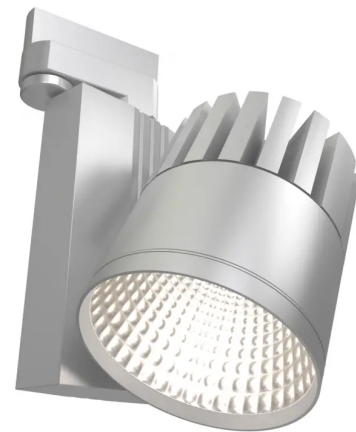

#### Strahler 40W, LED, Standard

Strahler 40W / 230V. Lichtleistung: 3600 Lumen. Farbtemperatur: ca. 4000K. Befestigung an 3~Stromschiene. Schwenkbar horizontal 330° / vertikal 355°. Begrenzt flächige Beleuchtung, 60° Flood. Empfohlene Entfernung zum Beleuchtungsobjekt: >2 m.

### SPEZIFIKATIONEN

Breite: 15,5 cm

Höhe: 20 cm

Tiefe: 10,1 cm

Gewicht: 1 kg

**ab 77,50 € pro Stück**