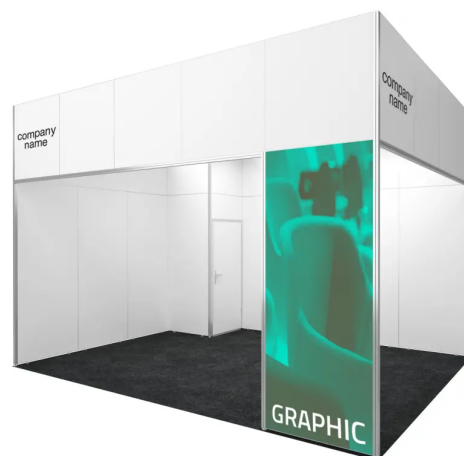

KOMPLETTSTAND ANGA COM PREMIUM

PRODUKTBESCHREIBUNG

Komplettstand ANGA COM Premium

Standbau

Stützenfreies Design-Messebausystem, Bauhöhe ca. 3,50 m, als Eckstand

Wände können mit den Wanddekoren weiß, schwarz, Eiche hell, Eiche dunkel oder Teak gestaltet werden. Auch im Mix möglich (ohne Aufpreis)

Teppich

Rips in anthrazit, blau, grün oder rot – weitere Farben auf Anfrage möglich

Grafik

Ausstellernamen auf Standblende

Ein Grafikpanel in der Standfront: Digitaldruck auf Stoff, hinterleuchtet, Maße 982 mm x 2472 mm (druckfertige Datei wird ausstellerseitig gestellt)

Wände können gegen Aufpreis großflächig mit vollfarbigen Digitalprints (Stoff) bespannt werden

Einrichtung

Diverse Möbelpakete optional buchbar

Weitere Zusatzausstattung auf Anfrage

Sonstige Leistungen

Inkl. täglicher Standreinigung und Abfallentsorgung

Inkl. Energiekostenpauschale

Eintrag im digitalen Ausstellerverzeichnis der ANGA COM-App und der ANGA COM-Webseite

NEU: inkl. Firmenprofil mit max. 1000 Zeichen

NEU: inkl. Logo

inkl. Eintrag im Warenverzeichnis

Eintrag im Hallenplan

NEU: inkl. Logo im digitalen Hallenplan der ANGA COM-App und der ANGA COM-Webseite

NEU: 100 kostenfreie Eintrittskartengutscheine für Ihre Kunden

Grundausrüstung (INKLUSIVE)

1 x Kabine 1m² für megawall

1 x Garderobenleiste für megawall