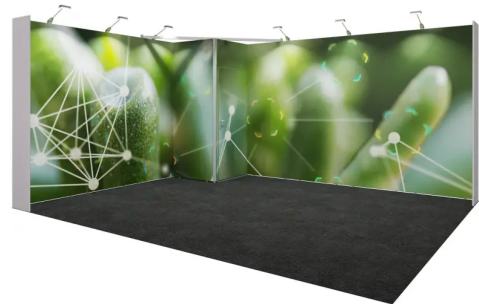

System:

Aluminium Rahmensystem Megawall 40mm tief. zur Aufnahme von Stoffgrafiken

Bodenbelag:

Rips (B1) inkl. Klebeband & Kantenband, Folienabdeckung, Aufnahme und Entsorgung (freie Farbauswahl gemäß Produktkatalog unter genannten Standardfarben).

Wandaufbau:

Stützenfreies Design-Messebausystem (Megawall), Stärke: 40 mm, Bauhöhe Stand 250 cm. Vollflächig eingespannte Textilgrafik inkl. Digitaldruck (ab Druckfertiger Datei). Endpunkte der Wände mit Aussteifungswänden, je nach statischem Erfordernis weitere Aussteifungen nötig.

Beleuchtung:

Je angefangene 3 m² Standfläche ein LED-Langarmstrahler

Grafische Gestaltung:

Vollflächiger Digitaldruck auf Textil, Konfektioniert mit Keder- oder Gummilippenstoffprofil zur Aufnahme in das System.

Hinweis:

Bei den eingesetzten Materialien handelt es sich um Mietware. Wir weisen ausdrücklich darauf hin, dass diese nach der Messe wieder unbeschädigt an uns übergeben werden. Eigene Grafiken müssen rückstandslos entfernt und entsorgt werden. Das Bohren in Wände, Türen, Profile sowie sonstige Gegenstände ist nicht gestattet. Bei Nichtbeachtung müssen wir das beschädigte Material in Rechnung stellen.

Grundausrüstung (INKLUSIVE)

- 1 x Kabine 1m² für megawall
- 1 x Garderobenleiste für megawall
- 1 x Papierkorb, 20l
- 1 x Steckdose, 3-fach
- 1 x Auf- und Abbau der Leistungen
- 1 x Fertigstellung des Standes 24h vor Messebeginn