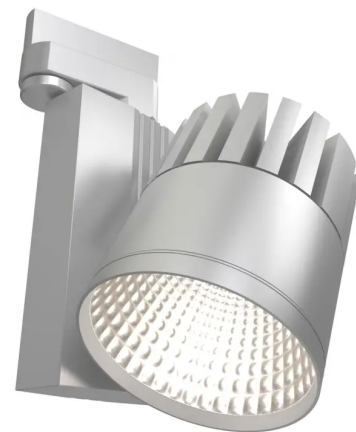

Datum: 22.04.2026

STRAHLER 40W, LED, STANDARD

PRODUKTBESCHREIBUNG

Strahler 40W, LED, Standard

Strahler 40W / 230V. Lichtleistung: 3600 Lumen. Farbtemperatur: ca. 4000K. Befestigung an 3~Stromschiene. Schwenkbar horizontal 330° / vertikal 355°. Begrenzt flächige Beleuchtung, 60° Flood. Empfohlene Entfernung zum Beleuchtungsobjekt: >2 m.

SPEZIFIKATIONEN

Breite: 15,5 cm

Höhe: 20 cm

Tiefe: 10,1 cm

Gewicht: 1 kg

ab 75,50 € pro Stück