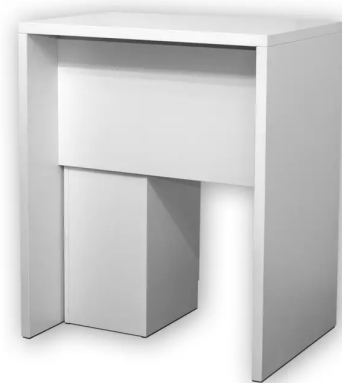

COMPUTERARBEITSPLATZ MEDIAPPOINT

bestehend aus Stehtisch & Sideboard

PRODUKTBESCHREIBUNG

Computerarbeitsplatz Mediapoint

Stehtisch:

Maße (B/T/H) in cm: 95 x 69 x 114,9. Stehtisch, weiß, KS 38 mm miniperl, Blende KS 19 mm.

Sideboard:

Maße (BxTxH) in cm: 44 x 35 x 110. KS 19 mm, weiß, miniperl, verschließbar, 2 Einlegeböden inkl. Dreifachsteckdose weiß.

Achtung: Stromanschluss separat bestellen!

SPEZIFIKATIONEN

Breite: 95 cm

Höhe: 115 cm

Tiefe: 69 cm

Verschließbar

ab 293,00 € pro Stück