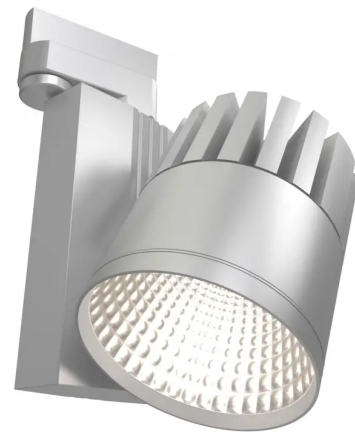

STRAHLER 40W, LED, STANDARD

PRODUKTBESCHREIBUNG

Strahler 40W, LED, Standard

Strahler 40W / 230V. Lichtleistung: 3600 Lumen. Farbtemperatur: ca. 4000K. Befestigung an 3~Stromschiene. Schwenkbar horizontal 330° / vertikal 355°. Begrenzt flächige Beleuchtung, 60° Flood. Empfohlene Entfernung zum Beleuchtungsobjekt: >2 m.

SPEZIFIKATIONEN

Breite: 15,5 cm

Höhe: 20 cm

Tiefe: 10,1 cm

Gewicht: 1 kg

ab 77,50 € pro Stück