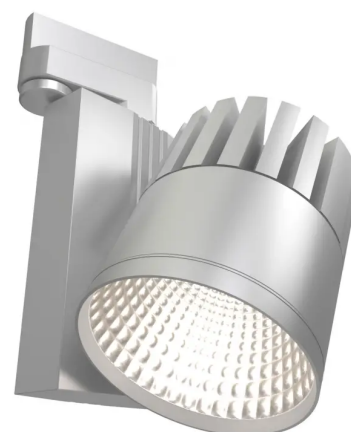

## STRAHLER 40W, LED, STANDARD

#### Strahler 40W, LED, Standard

Strahler 40W / 230V. Lichtleistung: 3600 Lumen. Farbtemperatur: ca. 4000K. Befestigung an 3~Stromschiene. Schwenkbar horizontal 330° / vertikal 355°. Begrenzt flächige Beleuchtung, 60° Flood. Empfohlene Entfernung zum Beleuchtungsobjekt: >2 m.

### SPEZIFIKATIONEN

Breite: 15,5 cm

Höhe: 20 cm

Tiefe: 10,1 cm

Gewicht: 1 kg

**ab 77,50 € pro Stück**