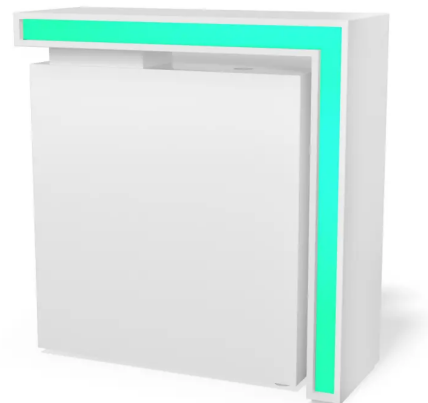

Datum: 24.06.2026

INFOTHEKE RIO, GROSS, GESCHLOSSEN

mit LED-Beleuchtung, Farbe beliebig einstellbar

PRODUKTBESCHREIBUNG

Infotheke Rio, groß, geschlossen

Individuelle Theke, weiß lackiert, zweiteilig, Korpus MDF mit Tür, Winklelement links- und rechtsseitig montierbar, beidseitige Hinterleuchtung mit LED-Streifen - mittels Fernbedienung einstellbare Mischfarben, Farbwechsel und Dimmung

SPEZIFIKATIONEN

 Breite: 104 cm	 Beleuchtet
 Tiefe: 78 cm	 Grafik optional
 Höhe: 109 cm	 Verschießbar

ab 572,55 € pro Stück