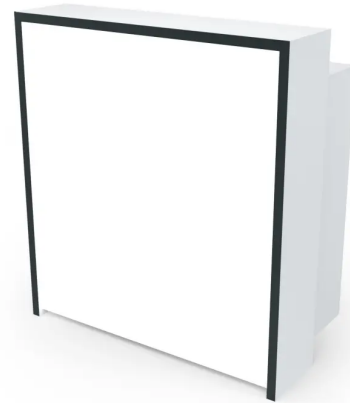

THEKENELEMENT THE 15, WEISS, HINTERLEUCHTET

PRODUKTBESCHREIBUNG

Thekenelement THE 15, weiß, hinterleuchtet

SPEZIFIKATIONEN

Breite: 99,6 cm

Höhe: 109,4 cm

Tiefe: 66 cm

Beleuchtet