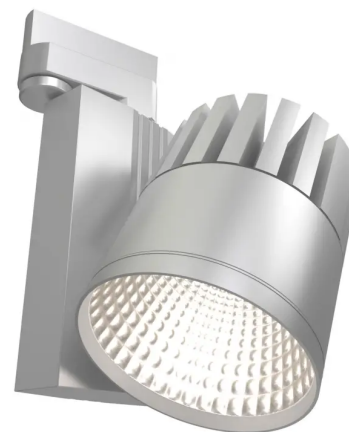

Datum: 10.07.2026

STRAHLER 40W, LED, STANDARD

PRODUKTBESCHREIBUNG

Strahler 40W, LED, Standard

Strahler 40W / 230V. Lichtleistung: 3600 Lumen. Farbtemperatur: ca. 4000K. Befestigung an 3~Stromschiene. Schwenkbar horizontal 330° / vertikal 355°. Begrenzt flächige Beleuchtung, 60° Flood. Empfohlene Entfernung zum Beleuchtungsobjekt: >2 m.

SPEZIFIKATIONEN

Breite: 15,5 cm

Höhe: 20 cm

Tiefe: 10,1 cm

Gewicht: 1 kg

ab 77,50 € pro Stück