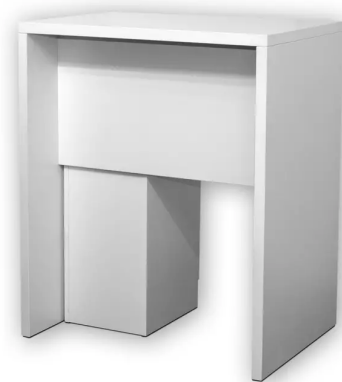

##### Stehtisch:

Maße (B/T/H) in cm: 95 x 69 x 114,9

Stehtisch, weiß, KS 38 mm miniperl, Blende KS 19 mm

##### Sideboard:

Maße (BxTxH) in cm: 44 x 35 x 110

KS 19 mm, weiß, miniperl, verschließbar, 2 Einlegeböden  
inkl. Dreifachsteckdose weiß

Achtung: Stromanschluss separat bestellen!

### SPEZIFIKATIONEN

Breite: 95 cm

Höhe: 115 cm

Tiefe: 69 cm

Verschließbar

**ab 292,70 € pro Stück**