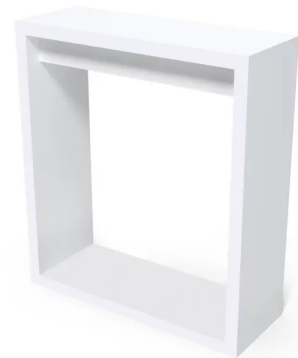

#### Infotheke THE 18

Korpus aus Holz, weiß lackiert (Stärke: 50 mm). Mit einem Schubfach (Höhe: 50 mm).

### SPEZIFIKATIONEN

→ Breite: 100 cm

↗ Tiefe: 40 cm

↑ Höhe: 110 cm

**ab 198,00 € pro Stück**