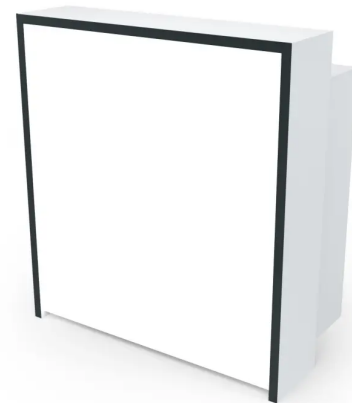

Datum: 24.06.2026

THEKENELEMENT THE 15, WEISS, HINTERLEUCHTET

PRODUKTBESCHREIBUNG

Thekenelement THE 15, weiß, hinterleuchtet

SPEZIFIKATIONEN

Breite: 99,6 cm

Höhe: 109,4 cm

Tiefe: 66 cm

Beleuchtet

ab 486,00 € pro Stück