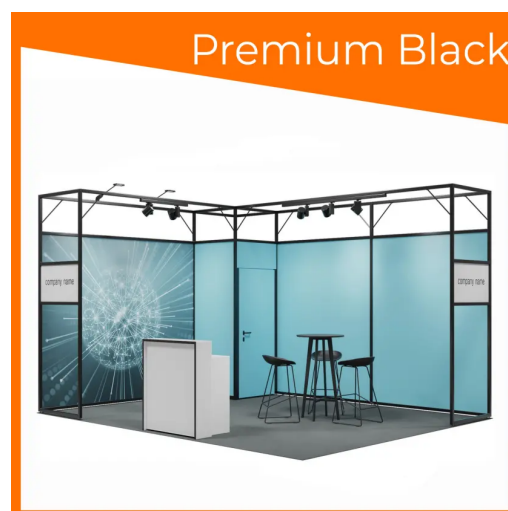

KOMPLETTSTANDPAKET PREMIUM BLACK

ab 12m²

PRODUKTBESCHREIBUNG

Komplettstandpaket Premium Black

Bitte beachten Sie die Vorgaben der Veranstaltung über die Mindestfläche. Diese kann abweichen von der für diesen Stand möglichen Mindestgröße.

Boden:

Teppichboden Velours auf gesamter Standfläche in kristall, carbon oder beige

Wände:

System: Octanorm Maxima light 40x40 mm, schwarz eloxiert, Bauhöhe: 300cm

Wandflächen: Textilbanner, uni (aus Farbpalette wählbar) sowie Kundenmotiv (ab druckfertiger Datei)

Kabine: Maxima, Wandstärke 4mm, OCTAwall Tür schwarz eloxiert, inkl. Textilbanner, uni, abschließbar

Blende:

Blendenplatte (LxH in mm): je nach Standtyp

- Plattenmaß 1955x475mm, Sichtmaß 1940x460mm, horizontale Blende, in der Kopfzeile

- Plattenmaß 2945x475mm, Sichtmaß 2930x460mm, horizontale Blende, in der Kopfzeile

- Plattenmaß 965x515mm, Sichtmaß 950x500mm, entlang offener Gangseite

- Plattenmaß 965x2915mm, Sichtmaß 950x2900mm, vertikale Blende, entlang offener Standseite

Blendengestaltung:

Firmenname mit max. 20 Buchstaben, schwarz, Schriftart Helvetica

(Weitere Schriften und Farben sowie längere Texte sind nach Absprache gegen Aufpreis möglich)

Inklusive:

- Auf- und Abbau der beschriebenen Leistungen.