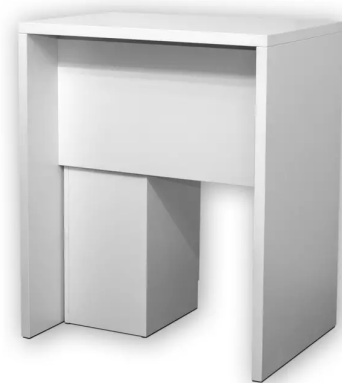

Datum: 24.06.2026

COMPUTERARBEITSPLATZ MEDIAPPOINT

bestehend aus Stehtisch & Sideboard

PRODUKTBESCHREIBUNG

Computerarbeitsplatz Mediapoint

Stehtisch:

Maße (B/T/H) in cm: 95 x 69 x 114,9

Stehtisch, weiß, KS 38 mm miniperl, Blende KS 19 mm

Sideboard:

Maße (BxTxH) in cm: 44 x 35 x 110

KS 19 mm, weiß, miniperl, verschließbar, 2 Einlegeböden
inkl. Dreifachsteckdose weiß

Achtung: Stromanschluss separat bestellen!

SPEZIFIKATIONEN

Breite: 95 cm

Höhe: 115 cm