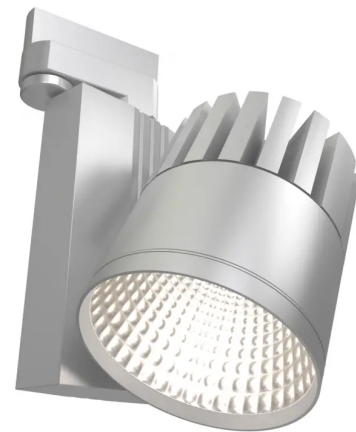

STRAHLER 40W, LED, STANDARD

PRODUKTBESCHREIBUNG

Strahler 40W, LED, Standard

Strahler 40W / 230V. Lichtleistung: 3600 Lumen. Farbtemperatur: ca. 4000K. Befestigung an 3~Stromschiene. Schwenkbar horizontal 330° / vertikal 355°. Begrenzt flächige Beleuchtung, 60° Flood. Empfohlene Entfernung zum Beleuchtungsobjekt: >2 m.

SPEZIFIKATIONEN

Breite: 15,5 cm

Höhe: 20 cm

Tiefe: 10,1 cm

Gewicht: 1 kg

ab 77,50 € pro Stück