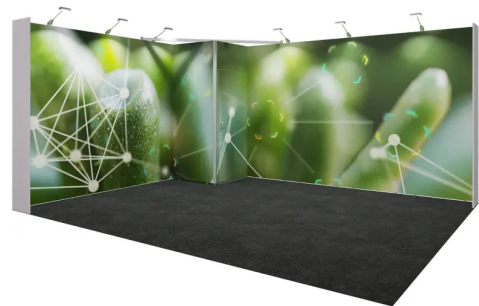

PRODUKTBE SCHREIBUNG

Messestand Paris (ab 12 m²)

System:

Aluminium Rahmensystem Megawall 40mm tief. zur Aufnahme von Stoffgrafiken

Bodenbelag:

Rips (B1) inkl. Klebeband & Kantenband, Folienabdeckung, Aufnahme und Entsorgung (freie Farbauswahl gemäß Produktkatalog unter genannten Standardfarben).

Wandaufbau:

Stützenfreies Design-Messebausystem (Megawall), Stärke: 40 mm, Bauhöhe Stand 250 cm. Vollflächig eingespannte Textilgrafik inkl. Digitaldruck (ab Druckfertiger Datei). Endpunkte der Wände mit Aussteifungswänden, je nach statischem Erfordernis weitere Aussteifungen nötig.

Beleuchtung:

Je angefangene 3 m² Standfläche ein LED-Langarmstrahler

Grafische Gestaltung:

Vollflächiger Digitaldruck auf Textil, Konfektioniert mit Keder- oder Gummilippenstoffprofil zur Aufnahme in das System.

Hinweis:

Bei den eingesetzten Materialien handelt es sich um Mietware. Wir weisen ausdrücklich darauf hin, dass diese nach der Messe wieder unbeschädigt an uns übergeben werden. Eigene Grafiken müssen rückstandslos entfernt und entsorgt werden. Das Bohren in Wände, Türen, Profile sowie sonstige Gegenstände ist nicht gestattet. Bei Nichtbeachtung müssen wir das beschädigte Material in Rechnung stellen.

Grundausrüstung (INKLUSIVE)

- 1 x Kabine 1m² für megawall
- 1 x Garderobenleiste für megawall
- 1 x Papierkorb, 20l
- 1 x Steckdose, 3-fach
- 1 x Auf- und Abbau der Leistungen