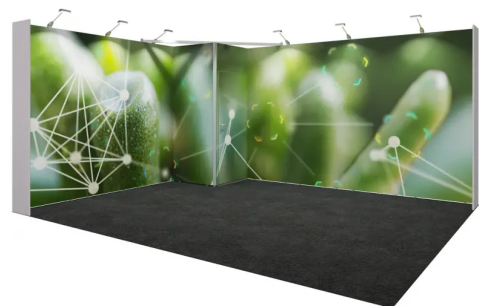

Datum: 17.04.2026

MESSESTAND PARIS (AB 12 M²)

PRODUKTBESCHREIBUNG

Messestand Paris (ab 12 m²)

System:

Aluminium Rahmensystem Megawall 40mm tief. zur Aufnahme von Stoffgrafiken

Bodenbelag:

Rips (B1) inkl. Klebeband & Kantenband, Folienabdeckung, Aufnahme und Entsorgung (freie Farbauswahl gemäß Produktkatalog unter genannten Standardfarben).

Wandaufbau:

Stützenfreies Design-Messebausystem (Megawall), Stärke: 40 mm, Bauhöhe Stand 250 cm. Vollflächig eingespannte Textilgrafik inkl. Digitaldruck (ab Druckfertiger Datei). Endpunkte der Wände mit Aussteifungswänden, je nach statischem Erfordernis weitere Aussteifungen nötig.

Beleuchtung:

Je angefangene 3 m² Standfläche ein LED-Langarmstrahler

Grafische Gestaltung:

Vollflächiger Digitaldruck auf Textil, Konfektioniert mit Keder- oder Gummilippenstoffprofil zur Aufnahme in das System.

Hinweis:

Bei den eingesetzten Materialien handelt es sich um Mietware. Wir weisen ausdrücklich darauf hin, dass diese nach der Messe wieder unbeschädigt an uns übergeben werden. Eigene Grafiken müssen rückstandslos entfernt und entsorgt werden. Das Bohren in Wände, Türen, Profile sowie sonstige Gegenstände ist nicht gestattet. Bei Nichtbeachtung müssen wir das beschädigte Material in Rechnung stellen.

Grundausrüstung (INKLUSIVE)

- 1 x Kabine 1m² für megawall
- 1 x Garderobenleiste für megawall
- 1 x Papierkorb, 20l