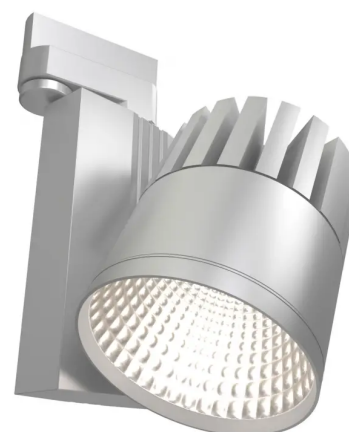

Datum: 11.07.2026

STRAHLER 40W, LED, STANDARD

PRODUKTBESCHREIBUNG

Strahler 40W, LED, Standard

Strahler 40W / 230V. Lichtleistung: 3600 Lumen. Farbtemperatur: ca. 4000K. Befestigung an 3~Stromschiene. Schwenkbar horizontal 330° / vertikal 355°. Begrenzt flächige Beleuchtung, 60° Flood. Empfohlene Entfernung zum Beleuchtungsobjekt: >2 m.

SPEZIFIKATIONEN

Breite: 15,5 cm

Höhe: 20 cm

Tiefe: 10,1 cm

Gewicht: 1 kg

ab 77,50 € pro Stück