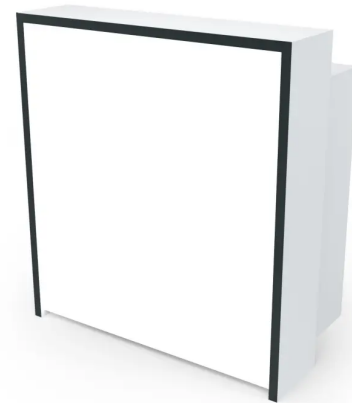

Datum: 11.07.2026

THEKENELEMENT THE 15, WEISS, HINTERLEUCHTET

PRODUKTBESCHREIBUNG

Thekenelement THE 15, weiß, hinterleuchtet

SPEZIFIKATIONEN

Breite: 99,6 cm

Höhe: 109,4 cm

Tiefe: 66 cm

Beleuchtet

ab 498,00 € pro Stück